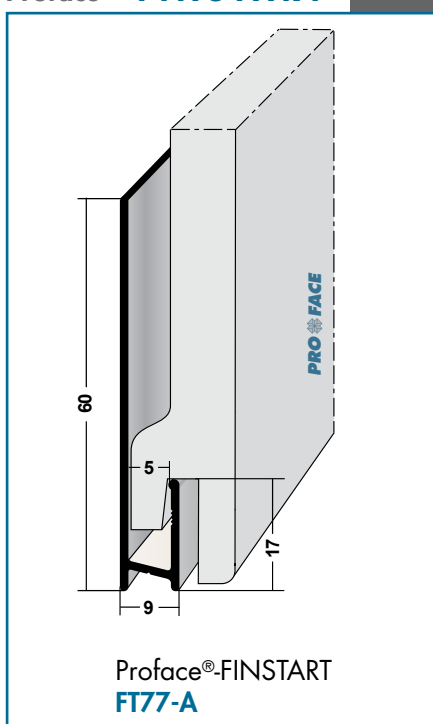

GEVELPROFIELEN

PROFACE®

PROFACE® IS EEN MERK VAN CEVES VERGEER B.V.

Proface® - **FINSTART**