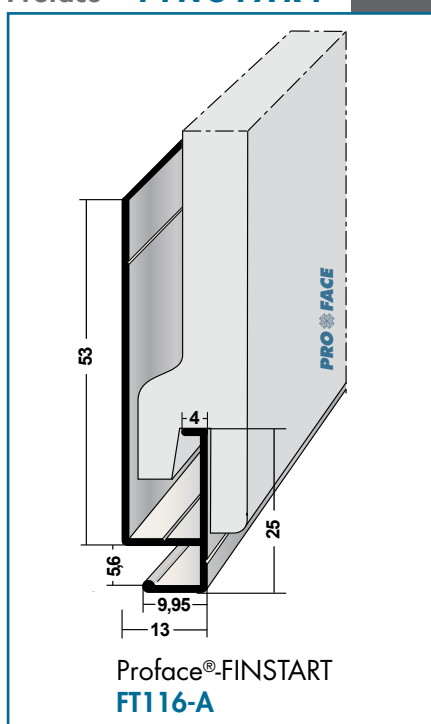

Proface® - **FINSTART**