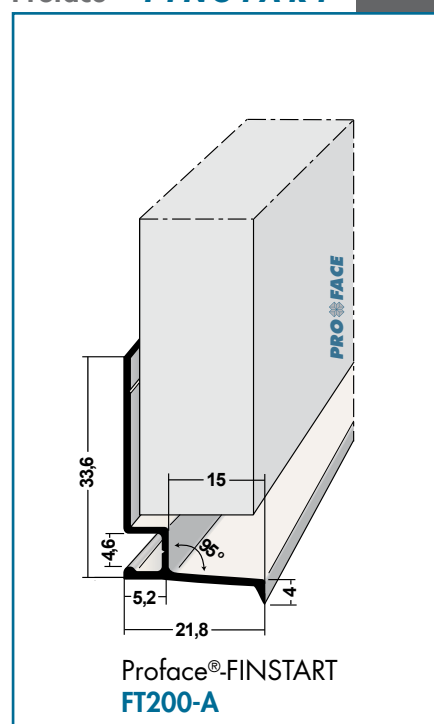

Proface® - **FINSTART**