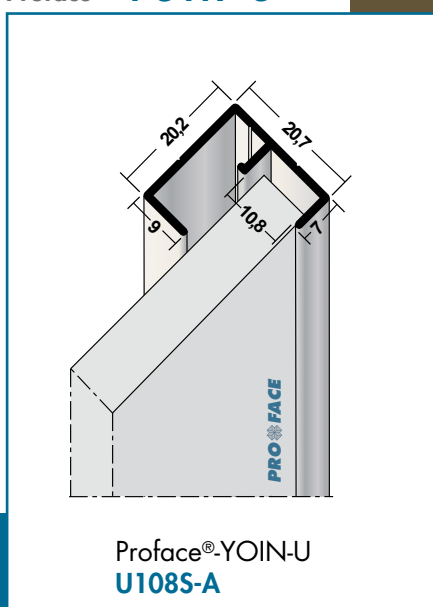

Proface® - **YOIN-U**

NIEUWE PROFIELEN

De productlijn Proface®-FINSTART is uitgebreid met drie nieuwe startprofielen. Deze profielen worden gebruikt om met de montage van gevelbekleding te beginnen en zijn speciaal voor bepaalde gevelplaten aan het assortiment toegevoegd.

Voor de aansluiting van gevelbekleding op bijvoorbeeld een kozijn is een nieuw aansluitprofiel ontwikkeld. Dit speciale gevelprofiel behoort tot de productlijn Proface®-YOIN-U.