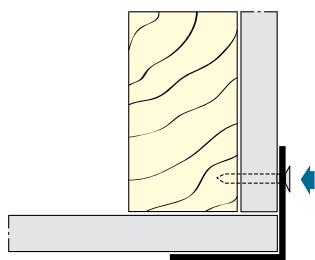

VERWERKING

1. Profielkeuze

Kies een Proface®-CORNEQ op basis van toepassing en kleur.

2. Profielen afkorten

Afkorten van aluminium moet met een speciale, voor aluminium geschikte zaag. PVC kan geknipt of gezaagd worden met een hiervoor geschikte handschaar of zaag.

3. Montage

Bij de montage van Proface®-CORNEQ moet er altijd gelet worden op de verwerkingsvoorschriften van de gevelbekledingsleverancier.

Houd bij het plaatsen van Proface®-CORNEQ altijd rekening met de uitzettingscoëfficiënt: $\alpha_{(pvc)} = 76 \times 10^{-6}/K$ en $\alpha_{(aluminium)} = 24 \times 10^{-6}/K$.

Bevestig Proface®-CORNEQ op de achterconstructie met een zo min mogelijk aantal schroeven of spijkers met een vlakke kop of door verlijming. Bij voorkeur Proface®-CORNEQ fixeren met schroeven en slobgaten aanbrengen in de flens. Hierdoor krijgt het materiaal de ruimte om uit te zetten.

Gebruik altijd corrosiebestendige bevestigingsmiddelen.

Bij het bevestigen moet Proface®-CORNEQ niet te strak vastgezet worden, zodat het profiel niet vervormt.

✓ Goed