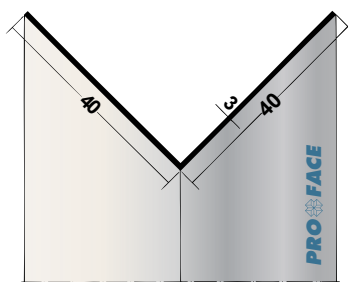

Proface®-CORNEQ
CQ400-A