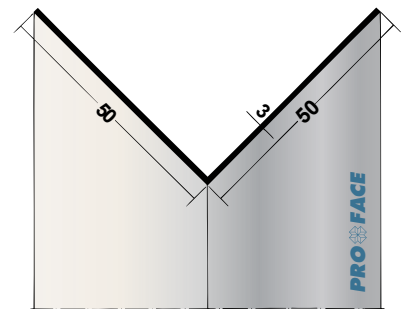

Proface®-CORNEQ
CQ500-A

Artikelcode	A mm	B mm	Lengte in cm	Hoeveelheid per bundel	Materiaal
CQ350S-A*	35	35	250	20	Aluminium
CQ400-A**	40	40	300	10	Aluminium
CQ500-A**	50	50	300	10	Aluminium

* Artikel leverbaar in blank, zwart (BL) en RAL-kleur (RAL).

** Artikel leverbaar in blank en RAL-kleur (RAL). Bijv. CQ400-A300.