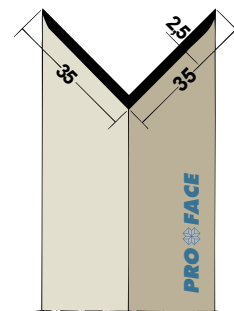

Proface®-CORNEQ
CQ350E-P

Artikelcode	A mm	B mm	Lengte in cm	Hoeveelheid per bundel	Materiaal
CQ250-P*	25	25	250, 500	20	PVC
CQ300-P*	30	30	250, 500	20	PVC
CQ350E-P*	35	35	250, 500	20	PVC

* Artikel leverbaar in wit (W), zwart (BL), rood (R) en bruin (BR). Bijv. CQ250-PW250.