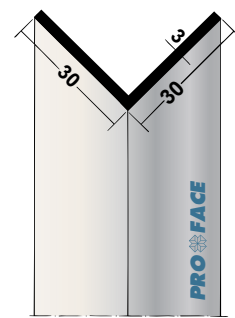

Proface®-CORNEQ
CQ300-A

Artikelcode	A mm	B mm	Lengte in cm	Hoeveelheid per bundel	Materiaal
CQ200-A*	20	20	300	10	Aluminium
CQ250-A*	25	25	300	10	Aluminium
CQ300-A*	30	30	300	10	Aluminium

* Artikel leverbaar in blank en RAL-kleur (RAL). Bijv. CQ200-A300.