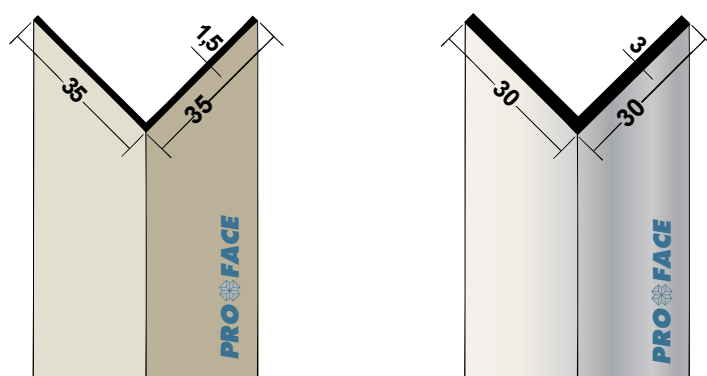

HOEKPROFIELEN

Proface[®]-CORNEQ is een gelijkzijdig of ongelijkzijdig hoekprofiel, dat voor diverse toepassingen wordt gebruikt. Proface[®]-CORNEQ is standaard leverbaar in de materiaalsoorten aluminium en gekleurd PVC.