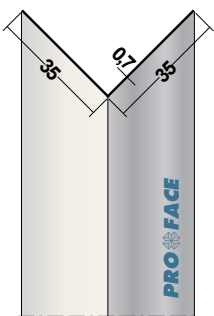

Proface®-CORNEQ
CQ350S-A