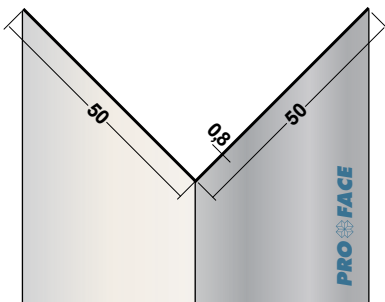

Proface® CORNEQ
CQ500S-A