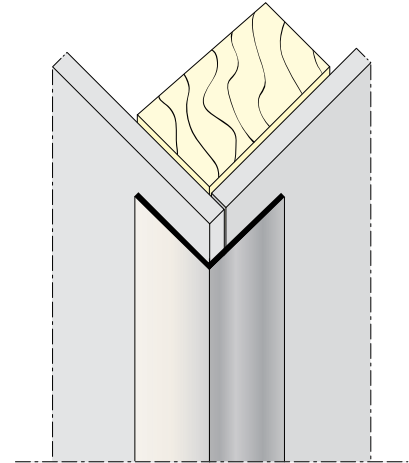

VERWERKING

1. Profielkeuze

Kies een Proface®-CORNEQ op basis van toepassing en kleur.

2. Profielen afkorten

Afkorten van aluminium moet met een speciale, voor aluminium geschikte zaag. PVC kan geknipt of gezaagd worden met een hiervoor geschikte handschaar of zaag.

3. Montage

Bij de montage van Proface®-CORNEQ moet er altijd gelet worden op de verwerkingsvoorschriften van de gevelbekledingsleverancier.

Houd bij het plaatsen van Proface®-CORNEQ altijd rekening met de uitzettingscoëfficiënt: $\alpha_{(pvc)} = 76 \times 10^{-6}/K$ en $\alpha_{(aluminium)} = 24 \times 10^{-6}/K$.

Bevestig Proface®-CORNEQ op de achterconstructie met een zo min mogelijk aantal schroeven of spijkers met een vlakke kop of door verlijming. Bij voorkeur Proface®-CORNEQ fixeren met schroeven en slobgaten aanbrengen in de flens. Hierdoor krijgt het materiaal de ruimte om uit te zetten.

Gebruik altijd corrosiebestendige bevestigingsmiddelen.

Bij het bevestigen moet Proface®-CORNEQ niet te strak vastgezet worden, zodat het profiel niet vervormt.

✓ Goed