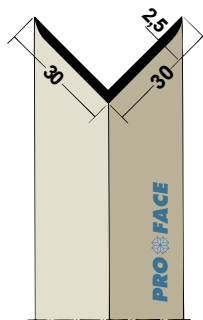

Proface®-CORNEQ
CQ300-P