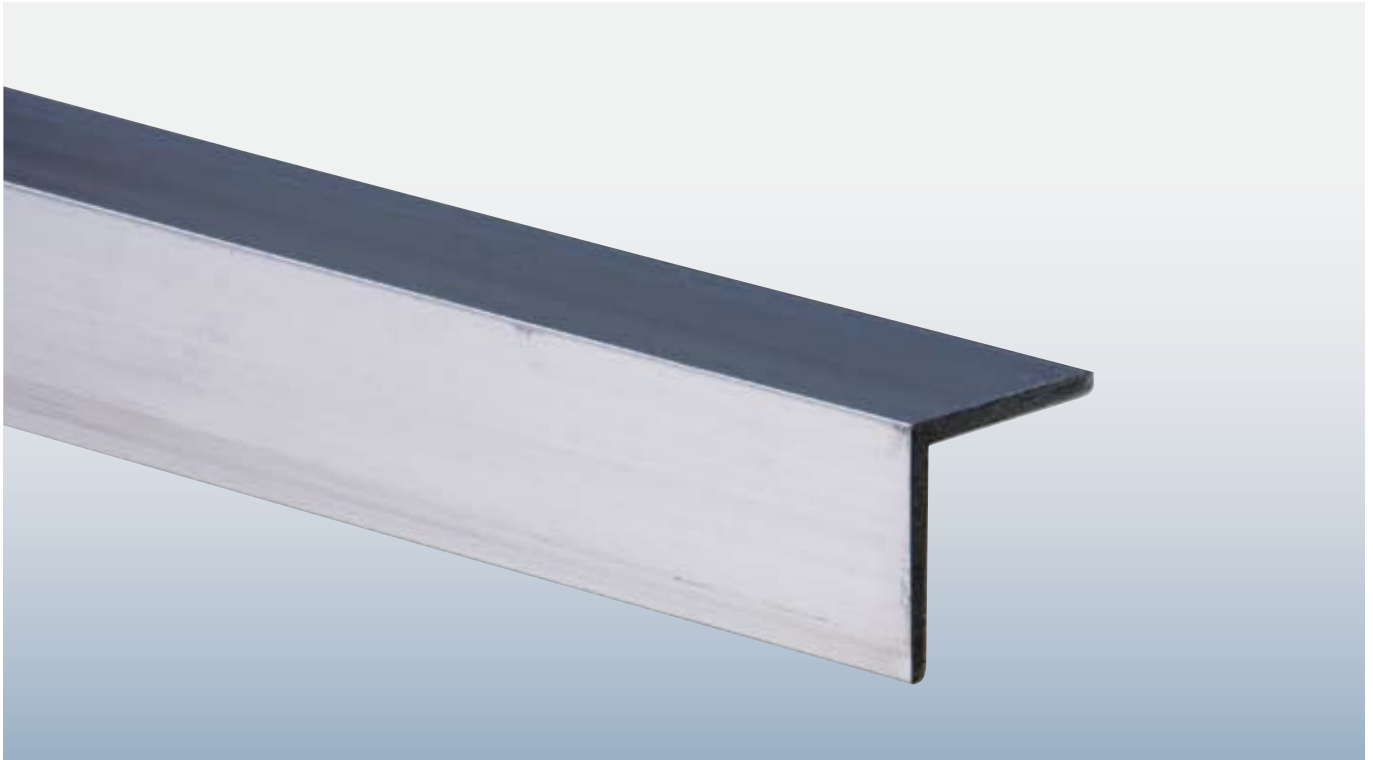

Proface® CORNEQ
CQ500S-A