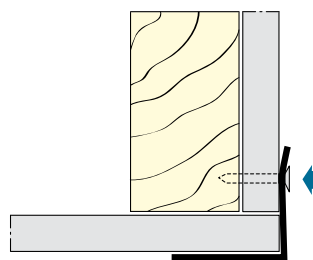

VERWERKING

1. Profielkeuze

Kies een Proface®-CORNEQ op basis van toepassing en kleur.

2. Profielen afkorten

Afkorten van aluminium moet met een speciale, voor aluminium geschikte zaag. PVC kan geknipt of gezaagd worden met een hiervoor geschikte handschaar of zaag.

3. Montage

Bij de montage van Proface®-CORNEQ moet er altijd gelet worden op de verwerkingsvoorschriften van de gevelbekledingsleverancier.

Houd bij het plaatsen van Proface®-CORNEQ altijd rekening met de uitzettingscoëfficiënt: $\alpha_{(pvc)} = 76 \times 10^{-6}/K$ en $\alpha_{(aluminium)} = 24 \times 10^{-6}/K$.

Bevestig Proface®-CORNEQ op de achterconstructie met een zo min mogelijk aantal schroeven of spijkers met een vlakke kop of door verlijming. Bij voorkeur Proface®-CORNEQ fixeren met schroeven en slobgaten aanbrengen in de flens. Hierdoor krijgt het materiaal de ruimte om uit te zetten.

Gebruik altijd corrosiebestendige bevestigingsmiddelen.

Bij het bevestigen moet Proface®-CORNEQ niet te strak vastgezet worden, zodat het profiel niet vervormt.

✓ Goed

✗ Fout