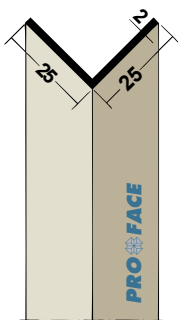

Proface®-CORNEQ
CQ250-P