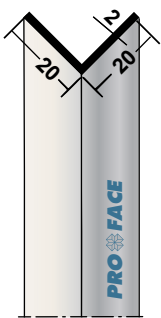

Proface®-CORNEQ
CQ200-A