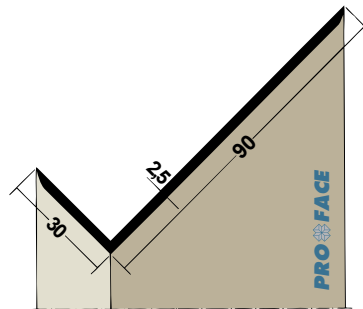

Proface®-CORNEQ
CQ900N-P

Artikelcode	A mm	B mm	Lengte in cm	Hoeveelheid per bundel	Materiaal
CQ600N-P*	60	30	250, 500	10	PVC
CQ900N-P*	90	30	250, 500	10	PVC

* Artikel leverbaar in wit (W), zwart (BL), rood (R) en bruin (BR). Bijv. CQ600N-PR250.