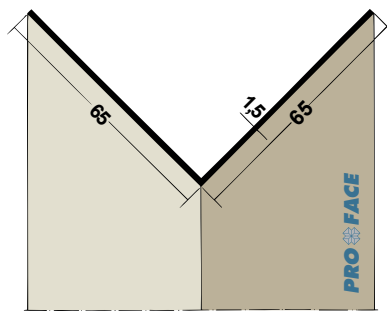

Proface®-CORNEQ
CQ650-P

Artikelcode	A mm	B mm	Lengte in cm	Hoeveelheid per bundel	Materiaal
CQ350-P*	35	35	250, 500	20	PVC
CQ650-P*	65	65	250, 500	10	PVC
CQ150N-P*	15	20	250, 500	20	PVC

* Artikel leverbaar in wit (W), zwart (BL), rood (R) en bruin (BR). Bijv. CQ350-PBL250.