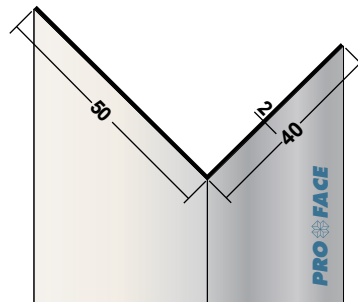

Proface® CORNEQ
CQ500N-A

Artikelcode	A mm	B mm	Lengte in cm	Hoeveelheid per bundel	Materiaal
CQ500S-A*	50	50	250	20	Aluminium
CQ500N-A**	50	40	250	10	Aluminium

* Artikel leverbaar in blank, zwart (BL) en RAL-kleur (RAL).

** Artikel leverbaar in blank en RAL-kleur (RAL). Bijv. CQ500N-A250.