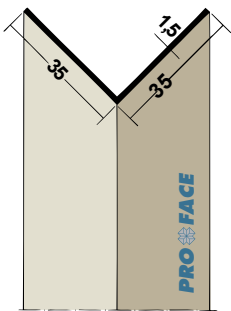

Proface®-CORNEQ
CQ350E-P

Artikelcode	A mm	B mm	Lengte in cm	Hoeveelheid per bundel	Materiaal
CQ250-P*	25	25	250, 500	20	PVC
CQ300-P*	30	30	250, 500	20	PVC
CQ350E-P*	35	35	250, 500	20	PVC

* Artikel leverbaar in wit (W), zwart (BL), rood (R) en bruin (BR). Bijv. CQ250-PW250.