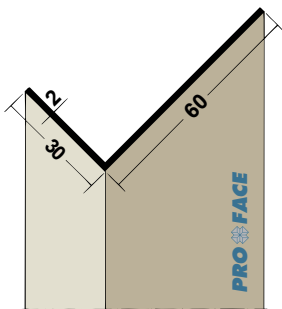

Proface®-CORNEQ
CQ600N-P