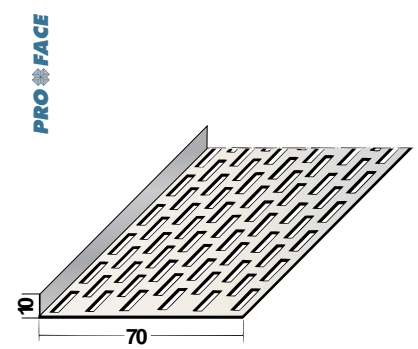

Proface®-VENTILEX
VX700T-A

Artikelcode	A mm	B mm	Lengte in cm	Hoeveelheid per bundel	Materiaal
VX700D-A*	70	50	250	20	Aluminium
VX500T-A	50	10	250	20	Aluminium
VX700T-A	70	10	250	20	Aluminium

* Artikel leverbaar in blank, zwart (BL) en RAL-kleur (RAL). Bijv. VX700D-ABL250.