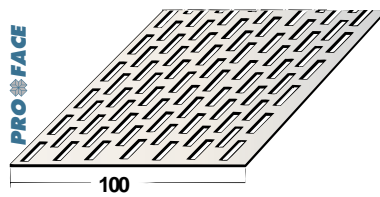

Proface®-VENTILEX
VX1000F-A