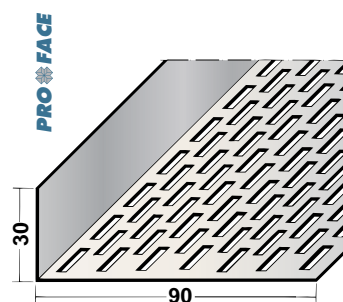

VENTILATIEPROFIELEN

Proface®-VENTILEX is een geperforeerd profiel om geventileerde gevels te ventileren en tevens af te sluiten van dieren zoals vogels, knaagdieren en grote insecten om schade te voorkomen. Proface®-VENTILEX is verkrijgbaar in de uitvoeringen blank, gepoedercoat of geanodiseerd aluminium en gekleurd PVC.