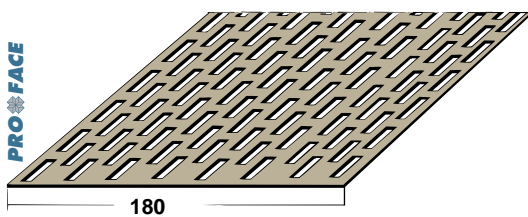

Proface®-VENTILEX
VX1800S-P

Artikelcode	A mm	B mm	Lengte	Hoeveelheid per doos/ bundel	Materiaal
VX1800D-P*	180		87,3 cm	50	PVC
VX1800S-P**	180		5 m/rol	6x5 m	PVC

* Artikel leverbaar in zwart (BL) en bruin (BR).

** Artikel leverbaar in wit (W), zwart (BL), rood (R) en bruin (BR). Bijv. VX1800S-PBL500.