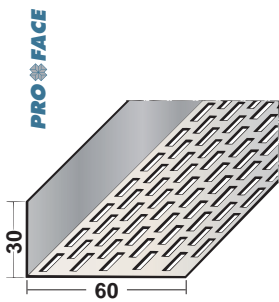

Artikelcode	A mm	B mm	Lengte in cm	Hoeveelheid per bundel	Materiaal
VX60-A*	4 tot 6		250	10	Aluminium
VX150-A*	8 tot 15		250	10	Aluminium
VX700S-A*	18		250	10	Aluminium

* Artikel leverbaar in blank en RAL-kleur (RAL). Bijv. VX60-ARAL250.