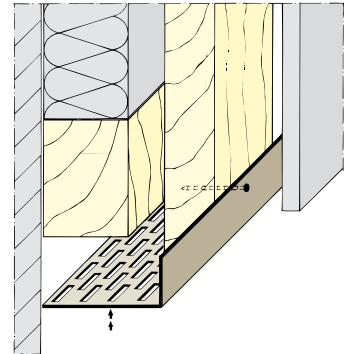

1. Profielkeuze

Kies een Proface®-VENTILEX op basis van toepassing en kleur.

2. Achterconstructie

Zorg dat de achterconstructie goed is uitgevoerd. De constructie moet voldoende stabiel en vlak zijn en tevens onder de juiste hoek staan.

3. Profielen afkorten

Afkorten van aluminium moet met een speciale, voor aluminium geschikte zaag. PVC kan geknipt of gezaagd worden met een hiervoor geschikte handschaar of zaag.

4. Montage

Bij de montage van Proface®-VENTILEX moet er altijd gelet worden op de verwerkingsvoorschriften van de gevelbekledingsleverancier.

Houd bij het plaatsen van Proface®-VENTILEX altijd rekening met de uitzettingscoëfficiënt:
 $\alpha_{(pvc)} = 76 \times 10^{-6}/K$ en $\alpha_{(aluminium)} = 24 \times 10^{-6}/K$.

Bevestig Proface®-VENTILEX op de achterconstructie met een zo min mogelijk aantal schroeven, spijkers met een vlakke kop of nieten. Bij voorkeur Proface®-VENTILEX fixeren met schroeven en slobgaten aanbrengen. Dit is meestal mogelijk doordat Proface®-VENTILEX wordt opgesloten door de gevelbekleding. Hierdoor krijgt het materiaal de ruimte om uit te zetten.

Gebruik altijd corrosiebestendige bevestigingsmiddelen en laat deze wegvallen in de flens. Schroeven verzonken aanbrengen en andere bevestigingsmiddelen vlak met de flens monteren.

Bij het bevestigen moet Proface®-VENTILEX niet te strak vastgezet worden, zodat het profiel niet vervormt.