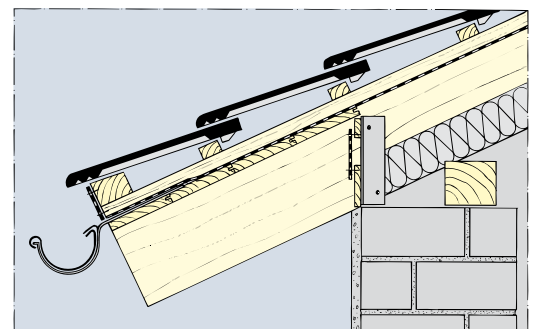

Proface®-VENTILEX met een minimale luchtdoorvoer van 200 cm²/m¹ (DIN 4108) zijn VX500-P, VX600-P, VX700-P, VX900-P en de platte ventilatieprofielen zijn VX500S-P, VX800S-P, VX1000S-P, VX1500S-P, VX1800S-P, VX700F-A, VX800F-A, VX1000F-A en VX1200F-A.

Proface®-VENTILEX VX90-P, VX145-P, VX170-P, VX60-A, VX150-A zijn ontwikkeld om in een geventileerde gevel boven de bekleding te plaatsen onder de vensterbank of het dak.