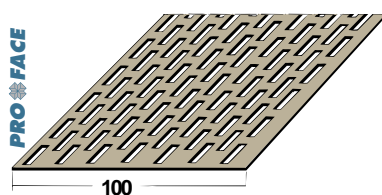

Proface®-VENTILEX
VX1000S-P