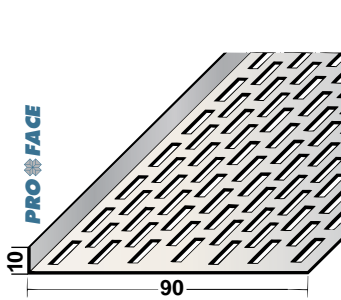

Proface®-VENTILEX
VX900T-A