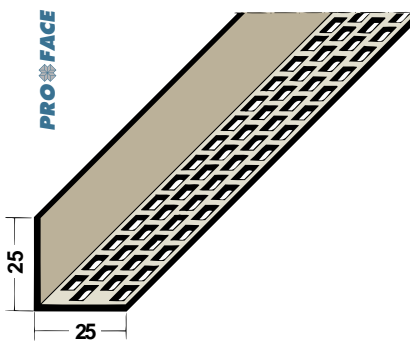

Proface®-VENTILEX
VX250-P