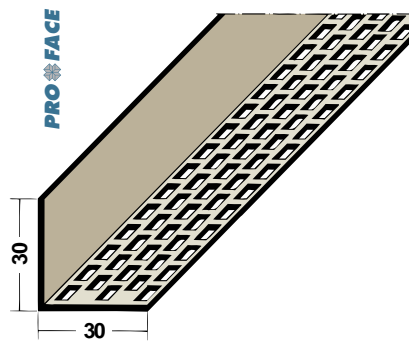

Proface®-VENTILEX
VX300-P