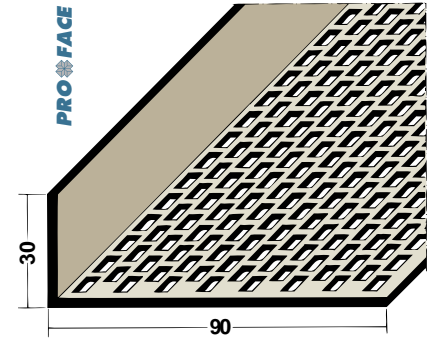

Proface®-VENTILEX
VX900-P

Artikelcode	A mm	B mm	Lengte in cm	Hoeveelheid per bundel	Materiaal
VX600-P*	60	30	250, 500	10	PVC
VX700-P*	70	30	250, 500	10	PVC
VX900-P*	90	30	250, 500	10	PVC

* Artikel leverbaar in wit (W), zwart (BL), rood (R) en bruin (BR). Bijv. VX600-PR250.