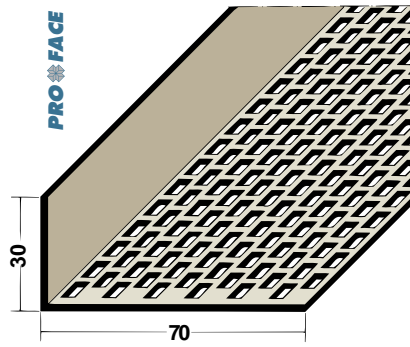

Proface®-VENTILEX
VX700-P