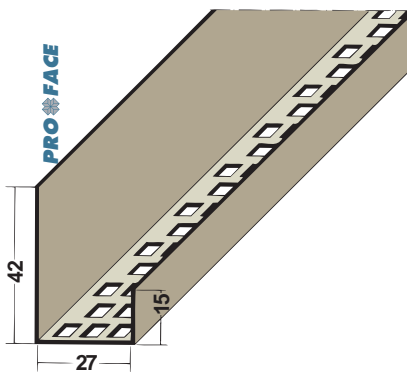

Proface®-VENTILEX
VX270-P