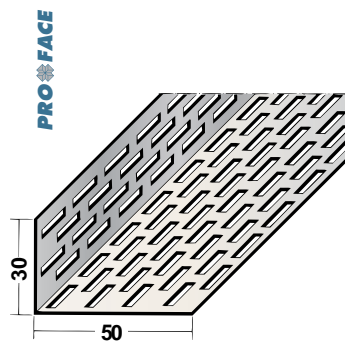

Proface®-VENTILEX
VX500D-A