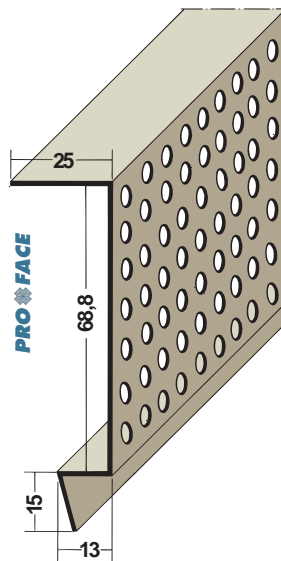

Proface®-VENTILEX
VX688S-P