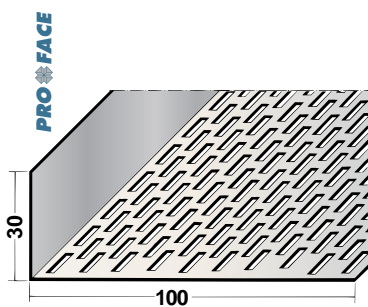

Proface®-VENTILEX
VX1000-A