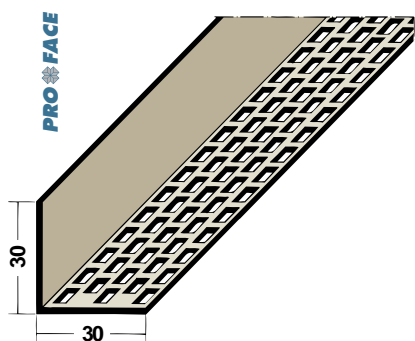

VENTILATIEPROFIELEN

Proface[®]-VENTILEX is een geperforeerd profiel om geventileerde gevels te ventileren en tevens af te sluiten van dieren zoals vogels, knaagdieren en grote insecten om schade te voorkomen. Proface[®]-VENTILEX is verkrijgbaar in de uitvoeringen blank, gepoedercoat of geanodiseerd aluminium en gekleurd PVC.