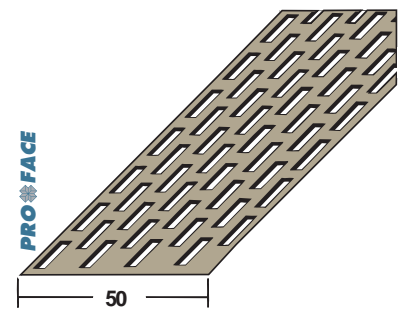

Proface®-VENTILEX
VX500S-P

Artikelcode	A mm	B mm	Lengte	Hoeveelheid per bundel/ doos	Materiaal
VX270-P*	27	15	250 cm, 500 cm	10	PVC
VX688S-P*	68,8	25	250 cm, 500 cm	10	PVC
VX500S-P*	50		5 m/rol, 60 m/rol	24x5 m, 2x60 m	PVC

* Artikel leverbaar in wit (W), zwart (BL), rood (R) en bruin (BR). VX270-PBR250.