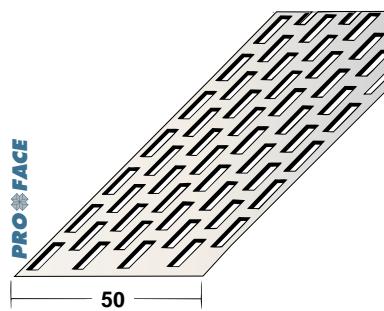

Proface®-VENTILEX
VX500F-A