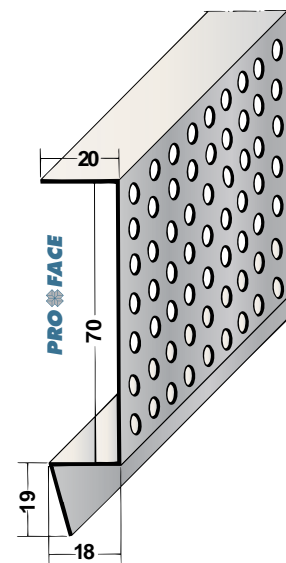

Proface®-VENTILEX
VX700S-A

Artikelcode	A mm	B mm	Lengte in cm	Hoeveelheid per bundel	Materiaal
VX60-A*	4 tot 6		250	10	Aluminium
VX150-A*	8 tot 15		250	10	Aluminium
VX700S-A*	18		250	10	Aluminium

* Artikel leverbaar in blank en RAL-kleur (RAL). Bijv. VX60-ARAL250.