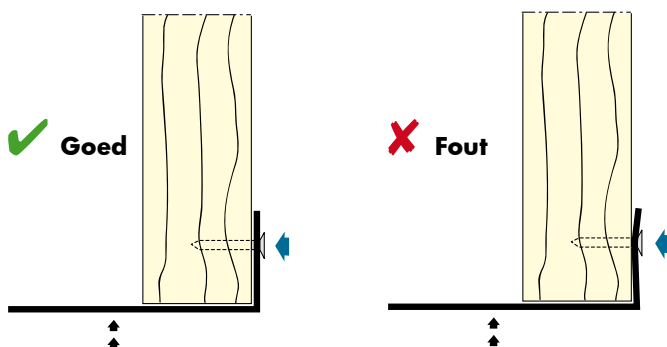

1. Profielkeuze

Kies een Proface®-VENTILEX op basis van toepassing en kleur.

2. Achterconstructie

Zorg dat de achterconstructie goed is uitgevoerd. De constructie moet voldoende stabiel en vlak zijn en tevens onder de juiste hoek staan.

3. Profielen afkorten

Afkorten van aluminium moet met een speciale, voor aluminium geschikte zaag. PVC kan geknipt of gezaagd worden met een hiervoor geschikte handschaar of zaag.

4. Montage

Bij de montage van Proface®-VENTILEX moet er altijd gelet worden op de verwerkingsvoorschriften van de gevelbekledingsleverancier.

Houd bij het plaatsen van Proface®-VENTILEX altijd rekening met de uitzettingscoëfficiënt:
 $\alpha_{(pvc)} = 76 \times 10^{-6}/K$ en $\alpha_{(aluminium)} = 24 \times 10^{-6}/K$.

Bevestig Proface®-VENTILEX op de achterconstructie met een zo min mogelijk aantal schroeven, spijkers met een vlakke kop of nieten. Bij voorkeur Proface®-VENTILEX fixeren met schroeven en slobgaten aanbrengen. Dit is meestal mogelijk doordat Proface®-VENTILEX wordt opgesloten door de gevelbekleding. Hierdoor krijgt het materiaal de ruimte om uit te zetten.

Gebruik altijd corrosiebestendige bevestigingsmiddelen en laat deze wegvallen in de flens. Schroeven verzonken aanbrengen en andere bevestigingsmiddelen vlak met de flens monteren.

Bij het bevestigen moet Proface®-VENTILEX niet te strak vastgezet worden, zodat het profiel niet vervormt.