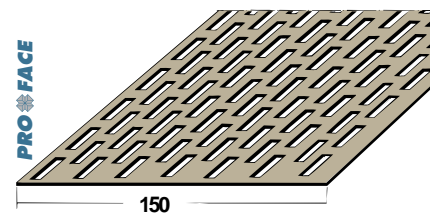

Proface®-VENTILEX
VX1500S-P

Artikelcode	A mm	B mm	Lengte	Hoeveelheid per doos	Materiaal
VX800S-P*	80		5 m/rol, 60 m/rol	12x5 m, 1x60 m	PVC
VX1000S-P*	100		5 m/rol, 60 m/rol	12x5 m, 1x60 m	PVC
VX1500S-P*	150		5 m/rol	12x5 m	PVC

* Artikel leverbaar in wit (W), zwart (BL), rood (R) en bruin (BR). Bijv. VX800S-PW500.