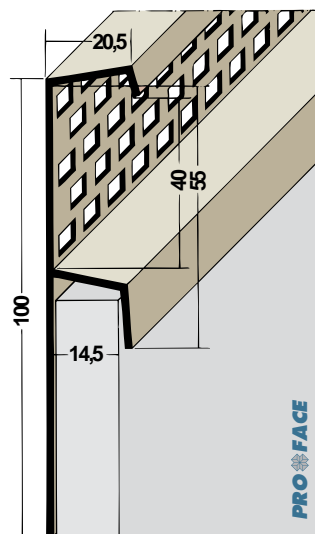

Proface®-VENTILEX
VX145-P