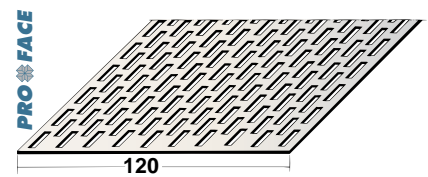

* Artikel leverbaar in blank, BL (zwart) en RAL (RAL-kleur).

** Artikel leverbaar in blank en RAL-kleur (RAL). Bijv. VX900T-ARAL250.

Proface®-VENTILEX
VX800F-A

Proface®-VENTILEX
VX1000F-A

Proface®-VENTILEX
VX1200F-A