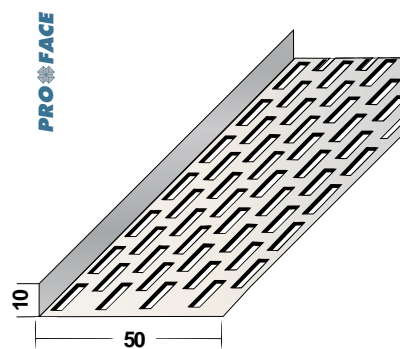

Proface®-VENTILEX
VX500T-A