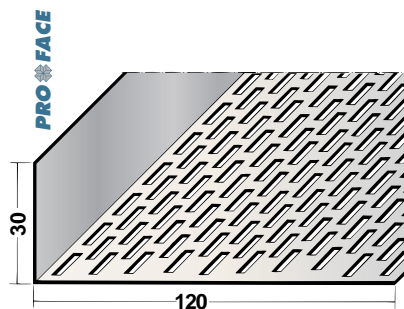

Proface®-VENTILEX
VX1200-A