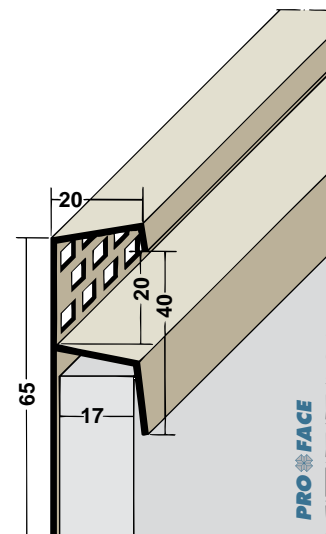

Proface®-VENTILEX VX90-P, VX145-P, VX170-P, VX60-A, VX150-A zijn ontwikkeld om in een geventileerde gevel boven de bekleding te plaatsen onder de vensterbank of het dak.

Proface®-VENTILEX
VX90-P

Proface®-VENTILEX
VX145-P