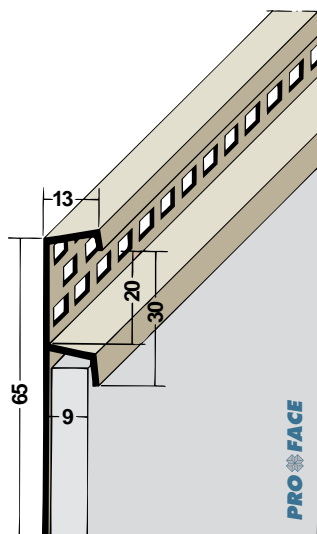

Proface®-VENTILEX
VX90-P