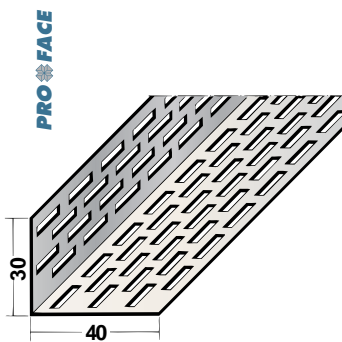

Proface®-VENTILEX
VX400D-A