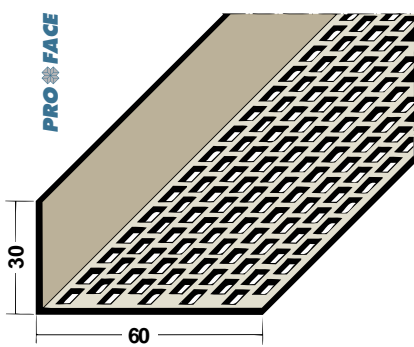

Proface®-VENTILEX
VX600-P