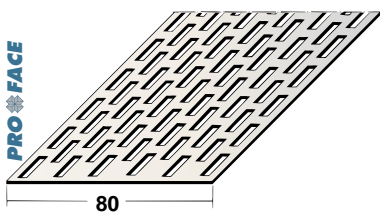

Proface®-VENTILEX
VX800F-A