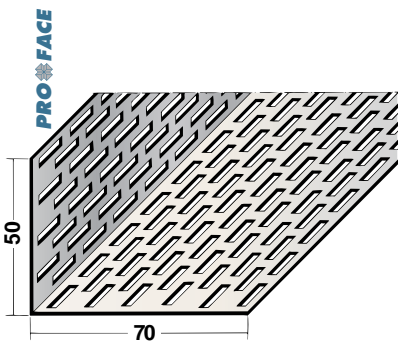

Proface®-VENTILEX
VX700D-A