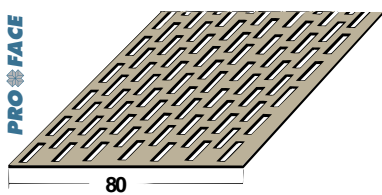

Proface®-VENTILEX
VX800S-P