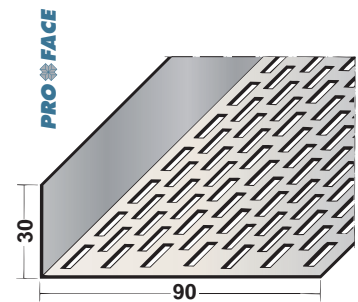

Proface®-VENTILEX
VX900-A

Artikelcode	A mm	B mm	Lengte in cm	Hoeveelheid per bundel	Materiaal
VX600-A*	60	30	250	10	Aluminium
VX700-A*	70	30	250	20	Aluminium
VX900-A**	90	30	250	20	Aluminium

* Artikel leverbaar in blank, zwart (BL) en RAL-kleur (RAL).

** Artikel leverbaar in blank en RAL-kleur (RAL). Bijv. VX900-ARAL250.