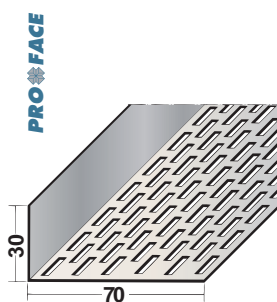

Proface®-VENTILEX
VX700-A