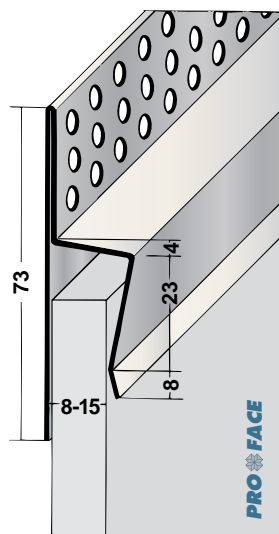

Proface®-VENTILEX
VX150-A