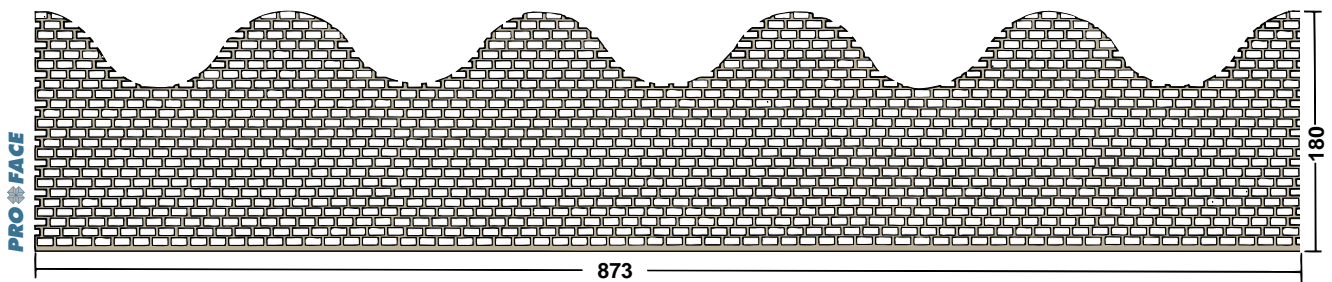

* Artikel leverbaar in wit (W), zwart (BL), rood (R) en bruin (BR). Bijv. VX800S-PW500.

Proface®-VENTILEX
VX1800D-P

Proface®-VENTILEX
VX1800S-P

Artikelcode	A mm	B mm	Lengte	Hoeveelheid per doos/ bundel	Materiaal
VX1800D-P*	180		87,3 cm	50	PVC
VX1800S-P**	180		5 m/rol	6x5 m	PVC