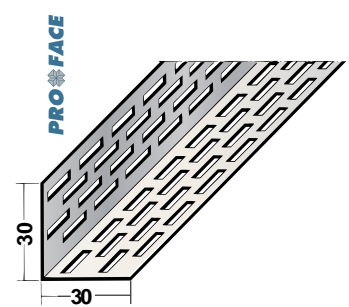

Proface®-VENTILEX
VX300D-A

Artikelcode	A mm	B mm	Lengte in cm	Hoeveelheid per bundel	Materiaal
VX1000-A*	100	30	250	10	Aluminium
VX1200-A*	120	30	250	10	Aluminium
VX300D-A**	30	30	250	20	Aluminium

* Artikel leverbaar in blank, zwart (BL) en RAL-kleur (RAL).

** Artikel leverbaar in blank en RAL-kleur (RAL). Bijv. VX300D-ARAL250.