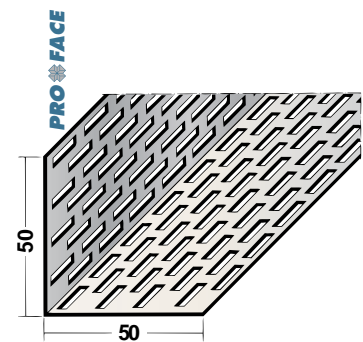

Proface®-VENTILEX
VX500DS-A

Artikelcode	A mm	B mm	Lengte in cm	Hoeveelheid per bundel	Materiaal
VX400D-A*	40	30	250	20	Aluminium
VX500D-A*	50	30	250	20	Aluminium
VX500DS-A*	50	50	250	20	Aluminium

* Artikel leverbaar in blank, zwart (BL) en RAL-kleur (RAL). Bijv. VX400D-ABL250.