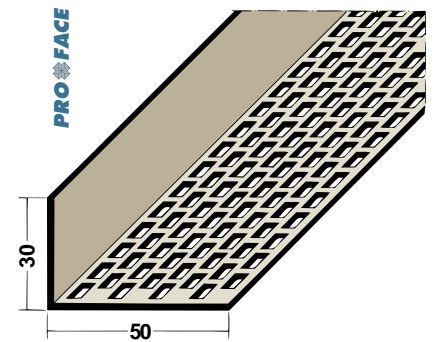

Proface®-VENTILEX
VX500-P

Artikelcode	A mm	B mm	Lengte in cm	Hoeveelheid per bundel	Materiaal
VX250-P*	25	25	250, 500	20	PVC
VX300-P*	30	30	250, 500	20	PVC
VX500-P*	50	30	250, 500	20	PVC

* Artikel leverbaar in wit (W), zwart (BL), rood (R) en bruin (BR). Bijv. VX250-PBL250.