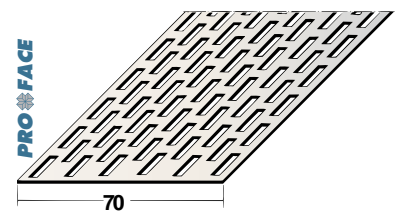

Proface®-VENTILEX
VX700F-A

Artikelcode	A mm	B mm	Lengte in cm	Hoeveelheid per bundel	Materiaal
VX900T-A**	90	10	250	20	Aluminium
VX500F-A*	50		250	20	Aluminium
VX700F-A*	70		250	20	Aluminium

* Artikel leverbaar in blank, BL (zwart) en RAL (RAL-kleur).

** Artikel leverbaar in blank en RAL-kleur (RAL). Bijv. VX900T-ARAL250.