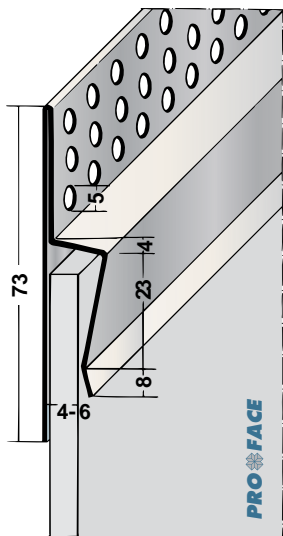

Proface®-VENTILEX
VX60-A