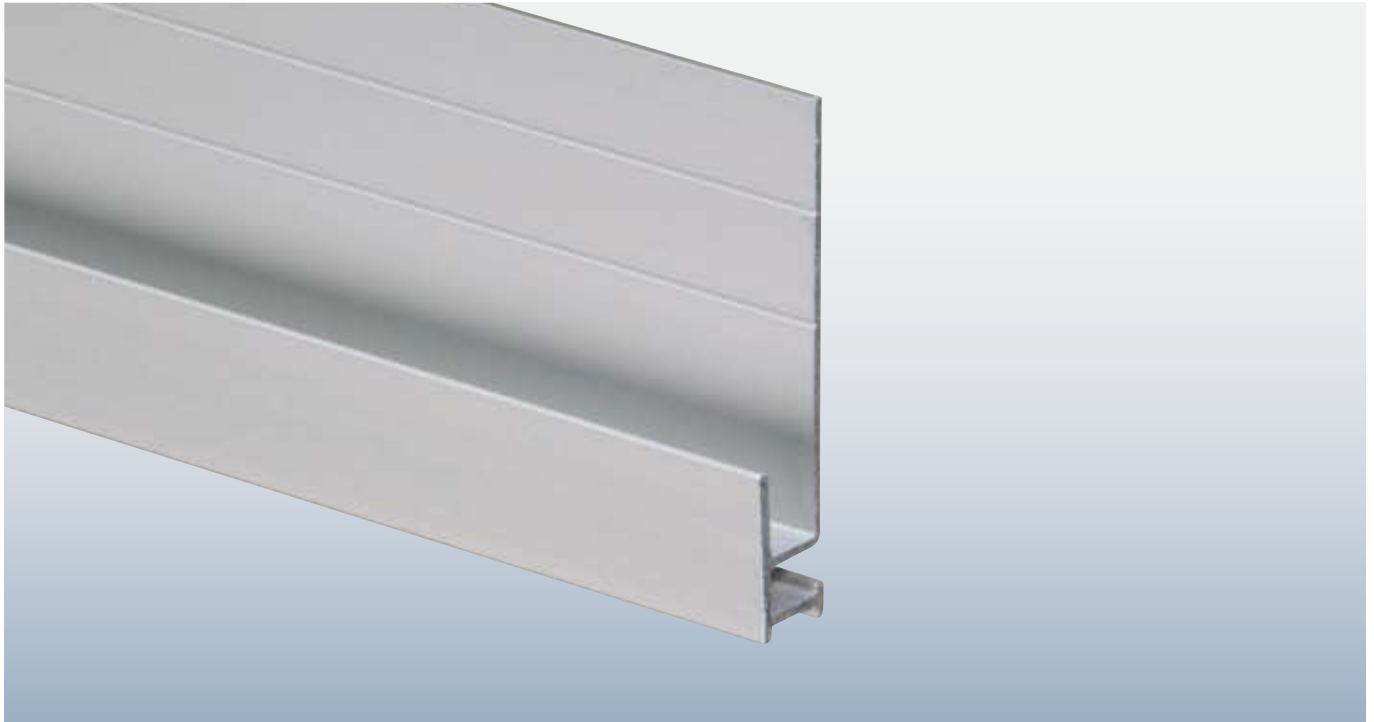

Proface®-FINSTART
FT68-A