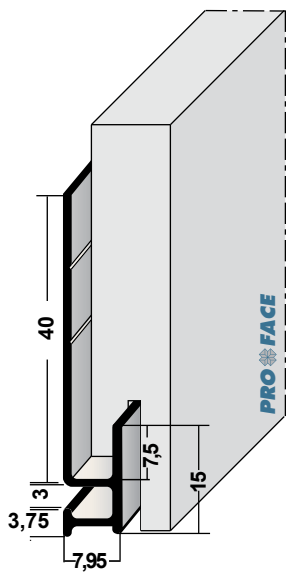

✓ Goed

✗ Fout

Proface®-FINSTART
FT68-A

Proface®-FINSTART
FT90-A

Artikelcode	A mm	B mm	Lengte in cm	Hoeveelheid per bundel	Materiaal
FT68-A*	68		305,5	10	Aluminium
FT90-A**	90		300	10	Aluminium

* Artikel leverbaar in blank, wit (W), zwart (BL), geanodiseerd (A) en RAL-kleur (RAL).