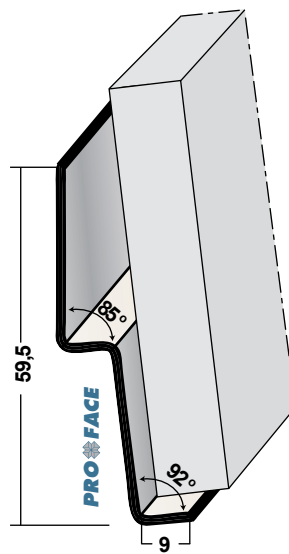

✓ Goed

✗ Fout

Proface®-FINSTART
FT68-A

Proface®-FINSTART
FT90-A

Artikelcode	A mm	B mm	Lengte in cm	Hoeveelheid per bundel	Materiaal
FT68-A*	68		305,5	10	Aluminium
FT90-A**	90		300	10	Aluminium

* Artikel leverbaar in blank, wit (W), zwart (BL), geanodiseerd (A) en RAL-kleur (RAL).