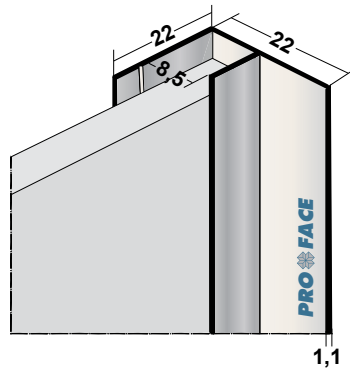

Proface®-YOIN-U
U85F-A