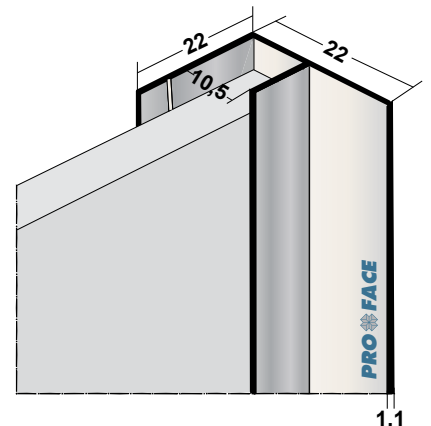

Proface®-YOIN-U
U105F-A

Artikelcode	A mm	B mm	Lengte in cm	Hoeveelheid per bundel	Materiaal
U65F-A*	6,5		305,5	10	Aluminium
U85F-A*	8,5		305,5	10	Aluminium
U105F-A*	10,5		305,5	10	Aluminium

* Artikel leverbaar in blank, wit (W), zwart (BL), geanodiseerd (A) en RAL-kleur (RAL). Bijv. U65F-AW305.