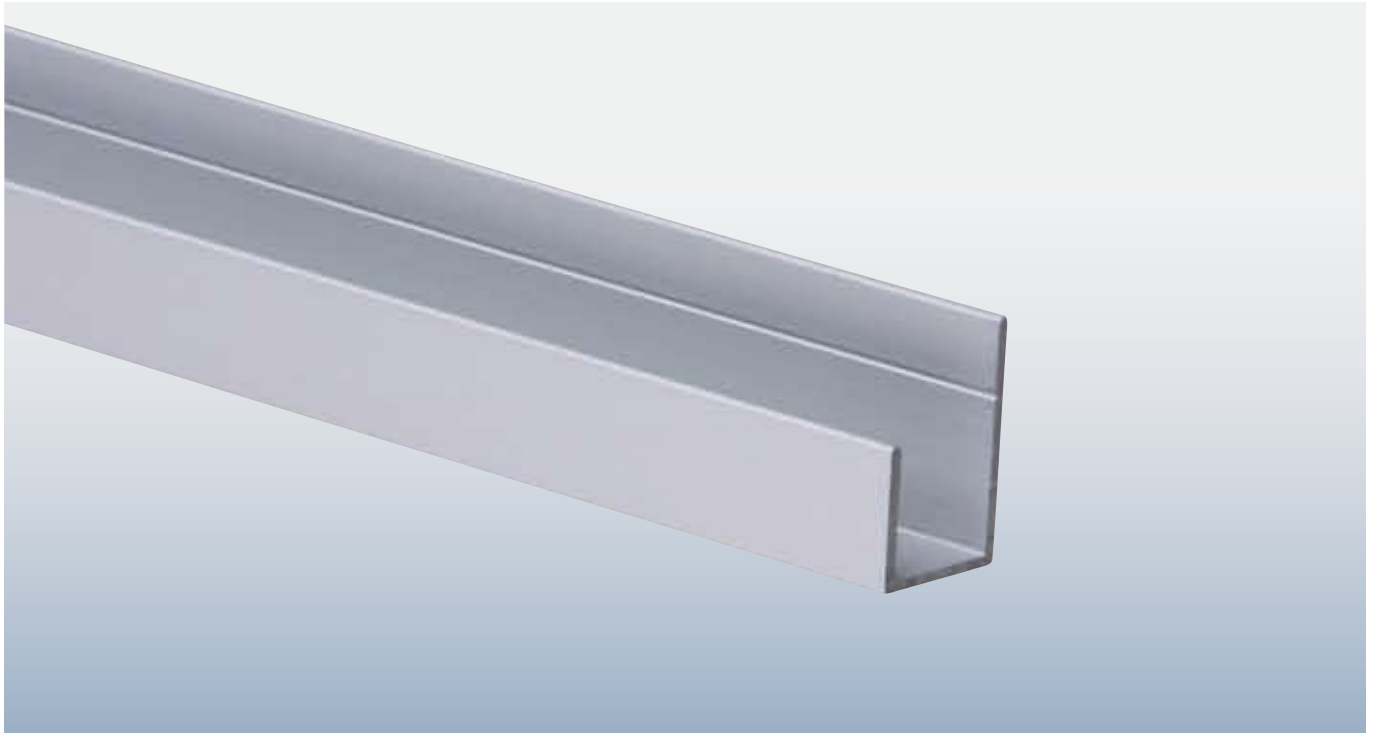

Proface®-YOIN-U
U90-P