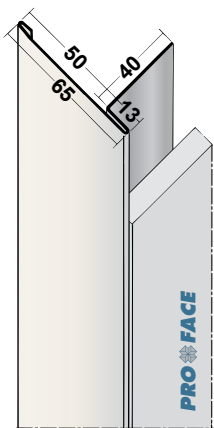

Artikelcode	A mm	B mm	Lengte in cm	Hoeveelheid per bundel	Materiaal
U730S-P*	13	60	250, 300	10	PVC
U770S-P*	17	60	250, 300	10	PVC
U900S-P*	13	77	250, 300	10	PVC

\* Artikel leverbaar in wit (W), zwart (BL), rood (R) en bruin (BR). Bijv. U770S-PBL250.