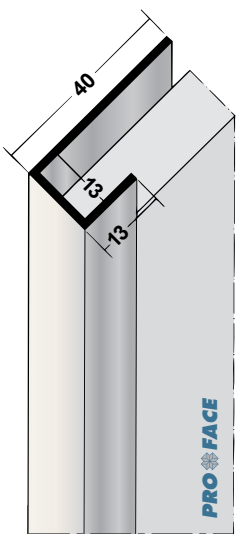

Proface®-YOIN-U
U130-A