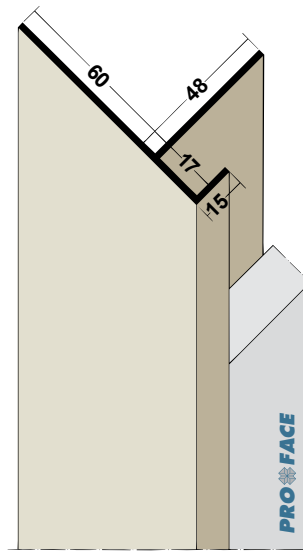

Proface®-YOIN-U
U770S-P