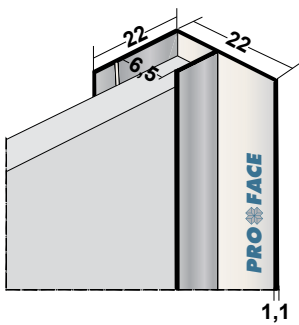

- Met de F-variant van Proface®YOIN-U is gevelbekleding onder andere handig te plaatsen op plekken, waar geen ruimte is voor een achterconstructie zoals in neggekanten bij het kozijn.
- De S-variant van de Proface®YOIN-U is ontworpen voor de hoekaansluiting van gevelbekleding op stuc- of metselwerk. Proface®YOIN-U dekt de gevelbekleding af tot een breedte van 130 mm. Bij de montage van Proface®YOIN-U vervaardigd uit PVC dient extra rekening gehouden te worden met de uitzettingscoëfficiënt.
- Als er op het plaatmateriaal stucwerk wordt aangebracht, mag er geen stucwerk op Proface®YOIN-U aangebracht worden.