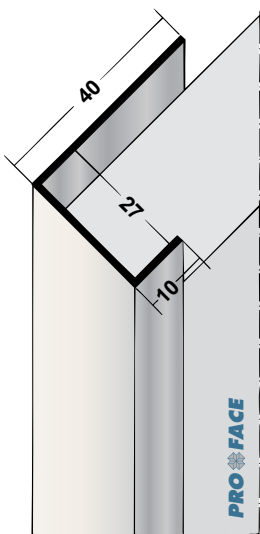

Proface®-YOIN-U
U270-A