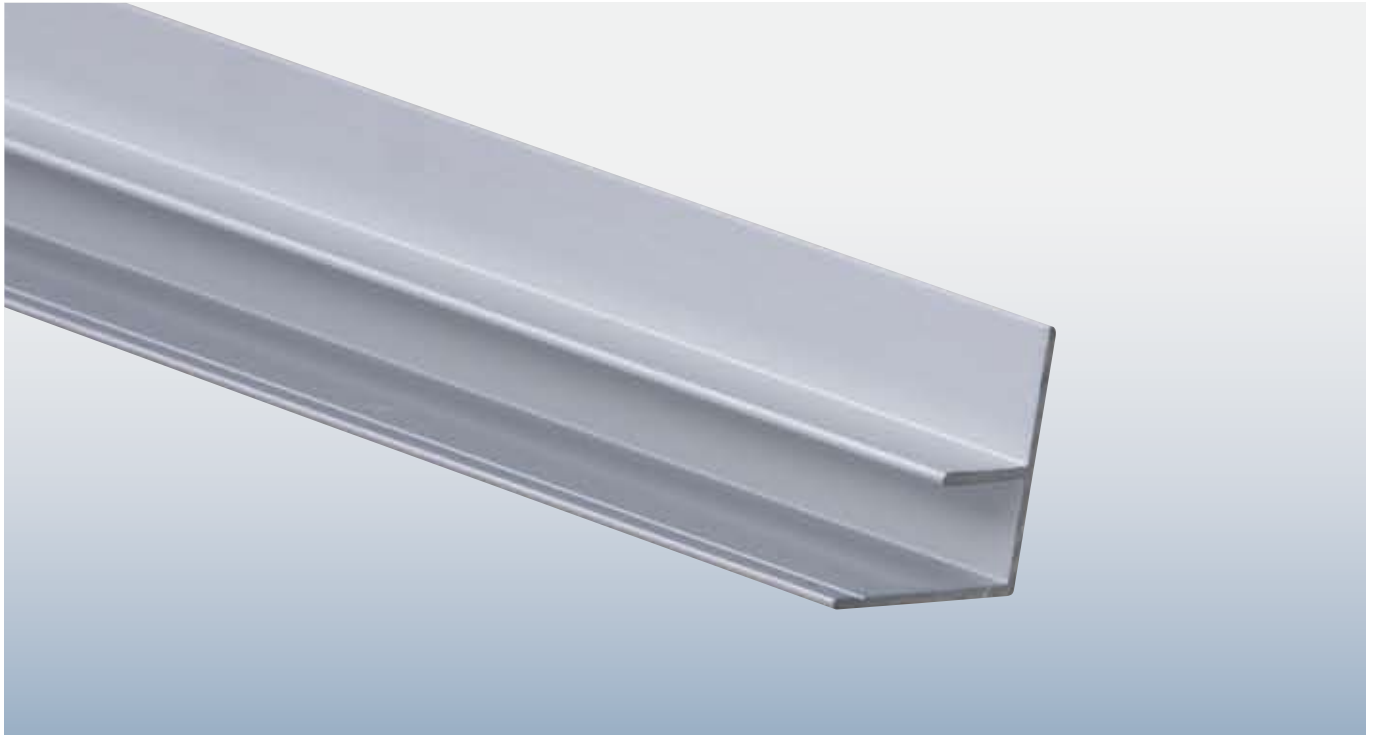

Proface®-YOIN-U
U1342SH-P