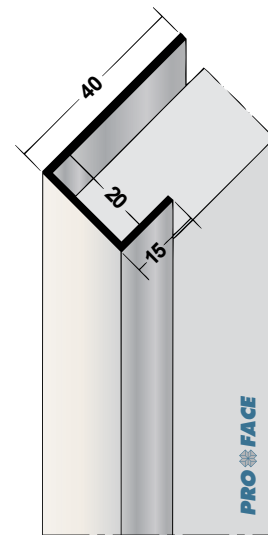

Proface®-YOIN-U
U200-A

Artikelcode	A mm	B mm	Lengte in cm	Hoeveelheid per bundel	Materiaal
U130-A*	13		250	10	Aluminium
U160-A*	16		250	10	Aluminium
U200-A*	20		250	10	Aluminium

* Artikel leverbaar in blank en RAL-kleur (RAL). Bijv. U130-A250.