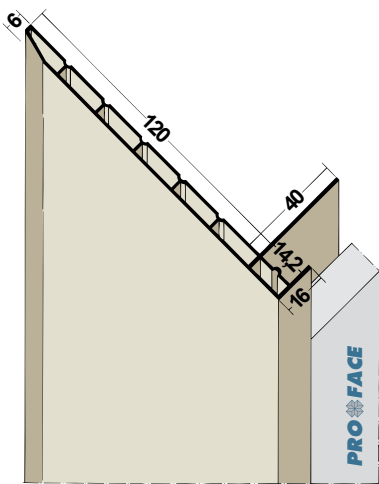

Artikelcode	A mm	B mm	Lengte in cm	Hoeveelheid per bundel	Materiaal
U860SH-P*	11	75	250, 300	6	PVC
U920SH-P*	17	75	250, 300	6	PVC
U1136SH-P*	13,6	100	250, 300	6	PVC

\* Artikel leverbaar in wit (W), zwart (BL), rood (R) en bruin (BR). U860SH-PW250.