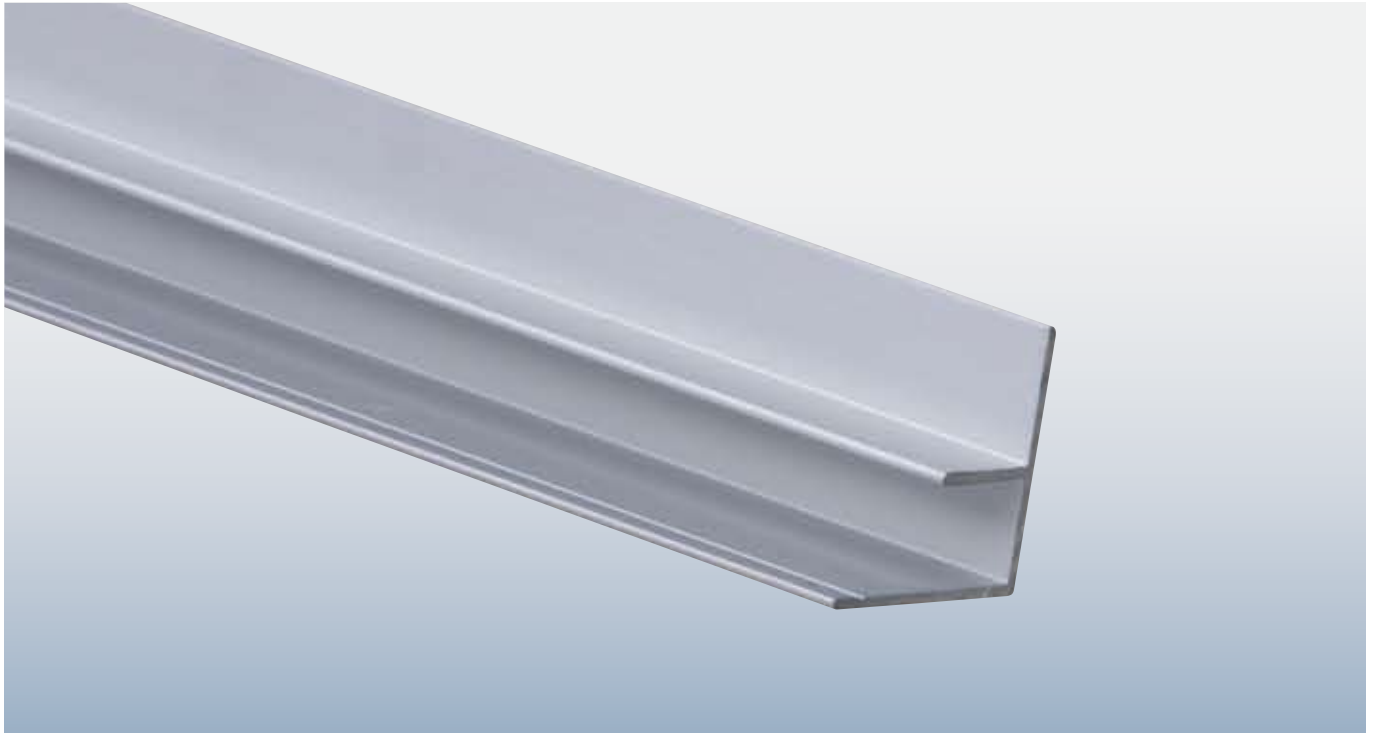

Proface®-YOIN-U
U65F-A