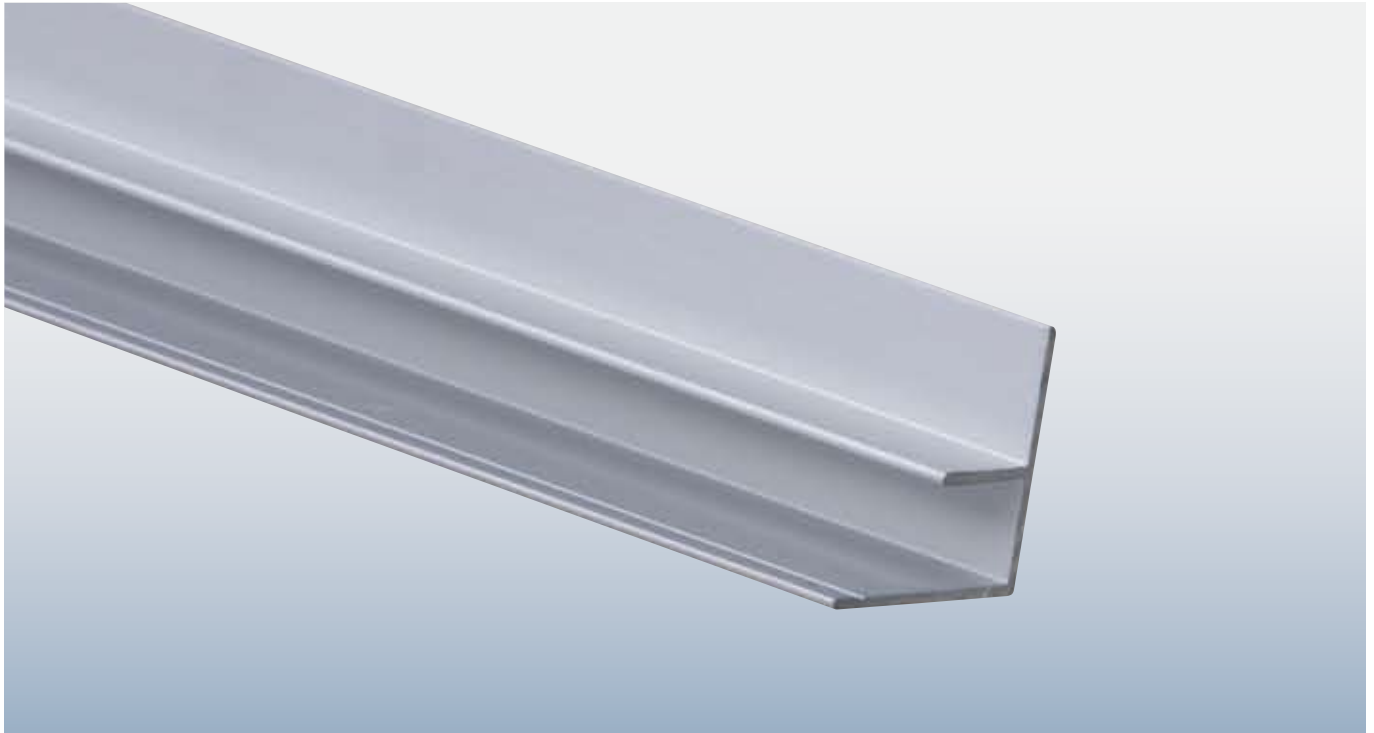

Proface®-YOIN-U
U650S-A