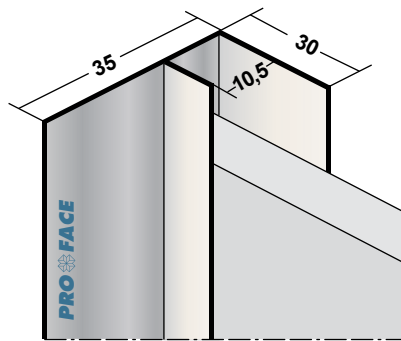

Proface®-YOIN-U
U105FM-AA (geanodiseerd)