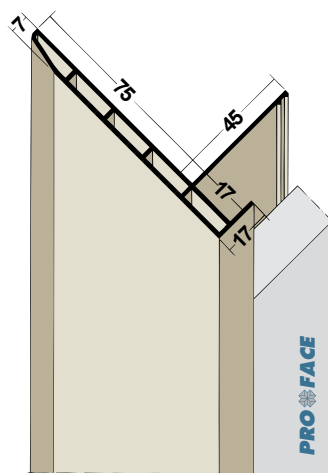

Proface®-YOIN-U
U920SH-P