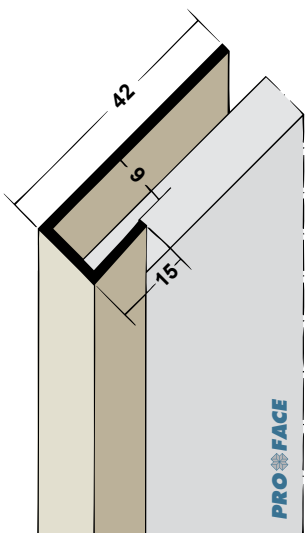

Artikelcode	A mm	B mm	Lengte in cm	Hoeveelheid per bundel	Materiaal
U85FM-AA	8,5		300	10	Aluminium
U105FM-AA	10,5		300	10	Aluminium
U65-P*	6,5		250, 300, 500	10	PVC

\* Artikel leverbaar in wit (W), zwart (BL), rood (R) en bruin (BR). Bijv. U65-PW250.