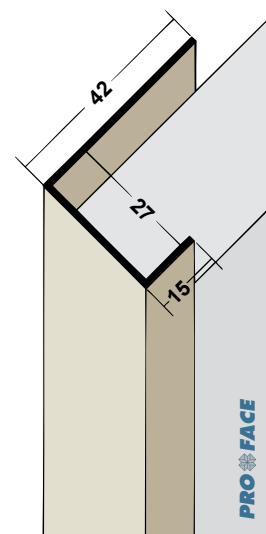

Proface®-YOIN-U
U270-P

Artikelcode	A mm	B mm	Lengte in cm	Hoeveelheid per bundel	Materiaal
U170-P*	17		250, 300, 500	10	PVC
U200-P*	20		250, 300, 500	10	PVC
U270-P*	27		250, 300, 500	10	PVC

* Artikel leverbaar in wit (W), zwart (BL), rood (R) en bruin (BR). Bijv. U170-PR250.