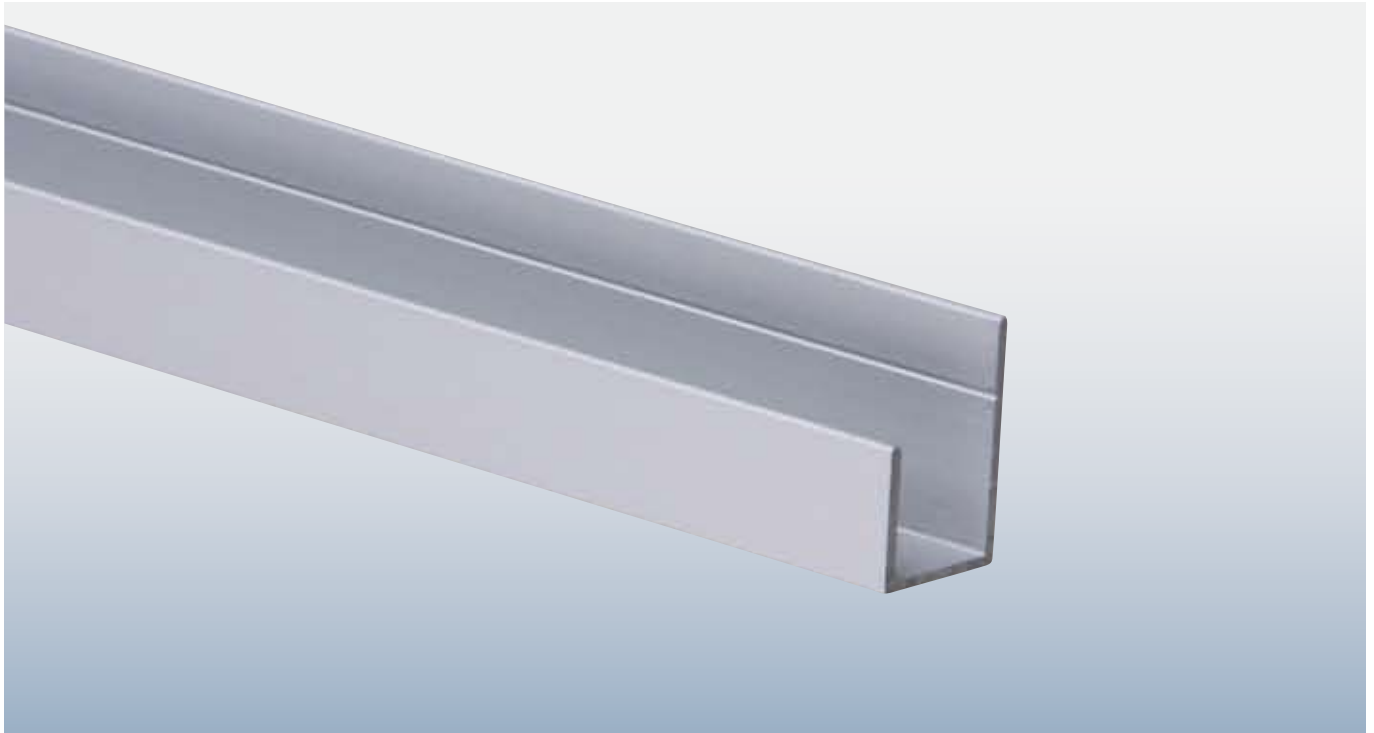

Artikelcode	A mm	B mm	Lengte in cm	Hoeveelheid per bundel	Materiaal
U65-A*	6,5		305,5	20	Aluminium
U85-A*	8,5		305,5	20	Aluminium
U105-A*	10,5		305,5	20	Aluminium

* Artikel leverbaar in blank, wit (W), zwart (BL), geanodiseerd (A) en RAL-kleur (RAL). Bijv. U65-AW305.