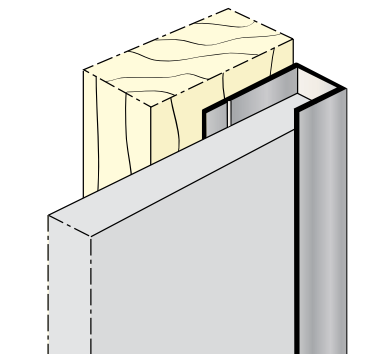

- Met de F-variant van Proface®YOIN-U is gevelbekleding onder andere handig te plaatsen op plekken, waar geen ruimte is voor een achterconstructie zoals in neggekanten bij het kozijn.
- De S-variant van de Proface®YOIN-U is ontworpen voor de hoekaansluiting van gevelbekleding op stuc- of metselwerk. Proface®YOIN-U dekt de gevelbekleding af tot een breedte van 130 mm. Bij de montage van Proface®YOIN-U vervaardigd uit PVC dient extra rekening gehouden te worden met de uitzettingscoëfficiënt.
- Als er op het plaatmateriaal stucwerk wordt aangebracht, mag er geen stucwerk op Proface®YOIN-U aangebracht worden.