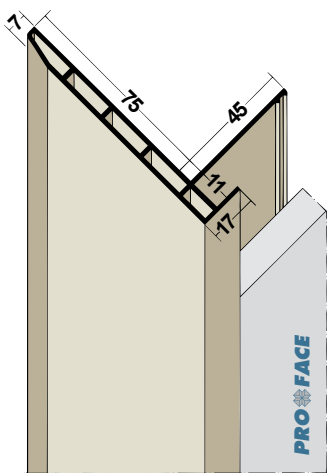

Proface®-YOIN-U
U860SH-P