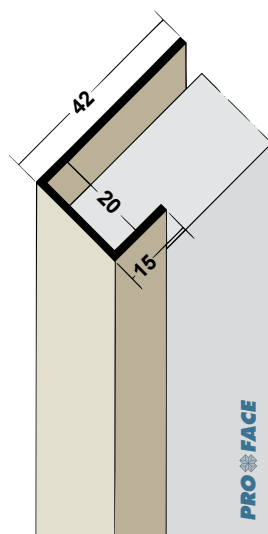

Proface®-YOIN-U
U200-P