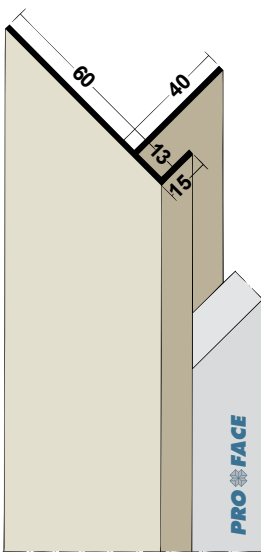

Proface®-YOIN-U
U730S-P