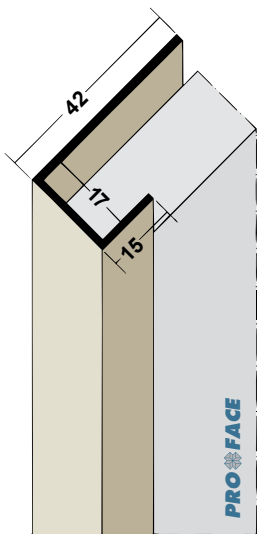

Proface®-YOIN-U
U170-P