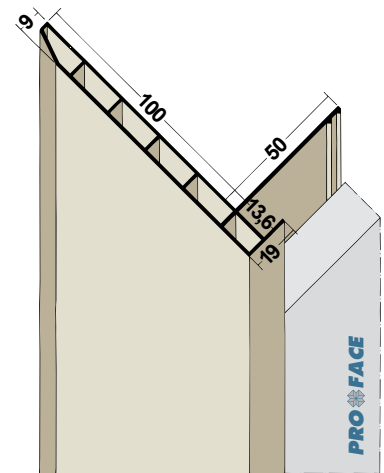

Proface®-YOIN-U
U1136SH-P

Artikelcode	A mm	B mm	Lengte in cm	Hoeveelheid per bundel	Materiaal
U860SH-P*	11	75	250, 300	6	PVC
U920SH-P*	17	75	250, 300	6	PVC
U1136SH-P*	13,6	100	250, 300	6	PVC

* Artikel leverbaar in wit (W), zwart (BL), rood (R) en bruin (BR). U860SH-PW250.