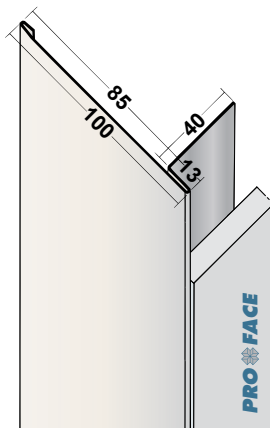

Proface®-YOIN-U
U1000S-A