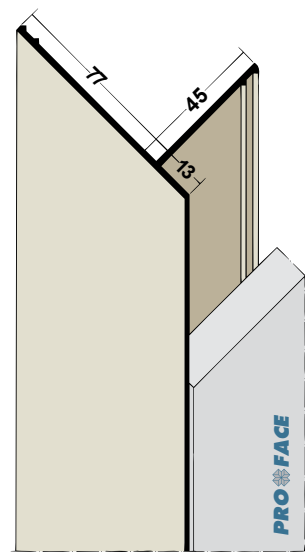

Proface®-YOIN-U
U900S-P

Artikelcode	A mm	B mm	Lengte in cm	Hoeveelheid per bundel	Materiaal
U730S-P*	13	60	250, 300	10	PVC
U770S-P*	17	60	250, 300	10	PVC
U900S-P*	13	77	250, 300	10	PVC

* Artikel leverbaar in wit (W), zwart (BL), rood (R) en bruin (BR). Bijv. U770S-PBL250.