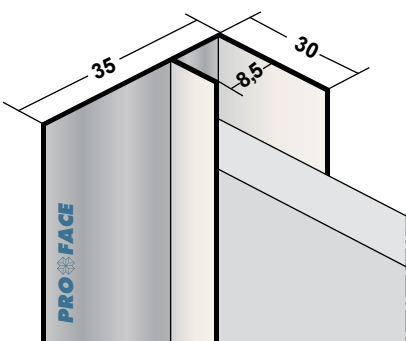

Proface®-YOIN-U
U85FM-AA (geanodiseerd)