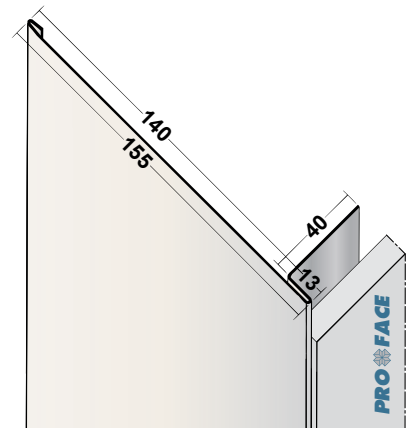

Proface®-YOIN-U
U1550S-A

Artikelcode	A mm	B mm	Lengte in cm	Hoeveelheid per bundel	Materiaal
U650S-A*	13	65	250	10	Aluminium
U1000S-A*	13	100	250	10	Aluminium
U1550S-A**	13	155	250	10	Aluminium

* Artikel leverbaar in blank, zwart (BL) en RAL-kleur (RAL).

** Artikel leverbaar in blank en RAL-kleur (RAL). Bijv. U1550S-A250.