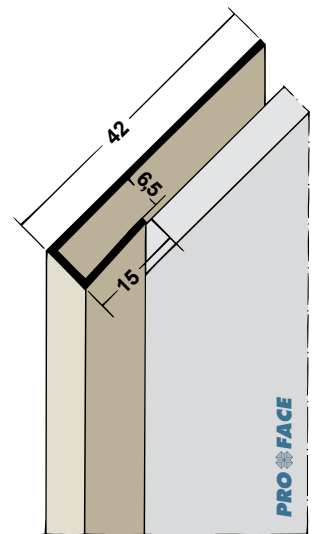

Proface®-YOIN-U
U65-P

Artikelcode	A mm	B mm	Lengte in cm	Hoeveelheid per bundel	Materiaal
U85FM-AA	8,5		300	10	Aluminium
U105FM-AA	10,5		300	10	Aluminium
U65-P*	6,5		250, 300, 500	10	PVC

* Artikel leverbaar in wit (W), zwart (BL), rood (R) en bruin (BR). Bijv. U65-PW250.