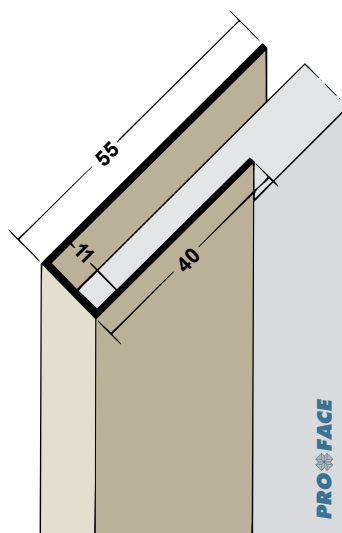

Proface®-YOIN-U
U110-P