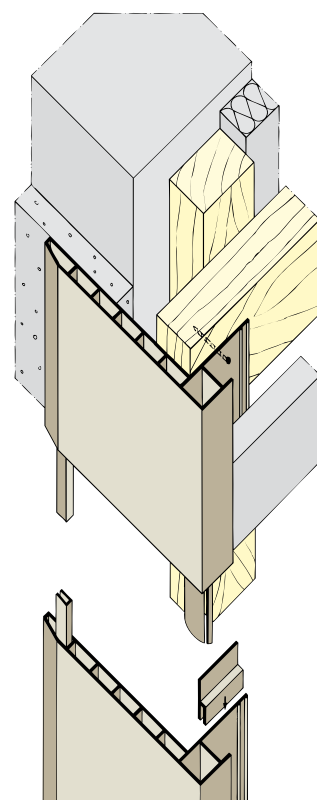

- Met de F-variant van Proface®YOIN-U is gevelbekleding onder andere handig te plaatsen op plekken, waar geen ruimte is voor een achterconstructie zoals in neggekanten bij het kozijn.
- De S-variant van de Proface®YOIN-U is ontworpen voor de hoekaansluiting van gevelbekleding op stuc- of metselwerk. Proface®YOIN-U dekt de gevelbekleding af tot een breedte van 130 mm. Bij de montage van Proface®YOIN-U vervaardigd uit PVC dient extra rekening gehouden te worden met de uitzettingscoëfficiënt.
- Als er op het plaatmateriaal stucwerk wordt aangebracht, mag er geen stucwerk op Proface®YOIN-U aangebracht worden.