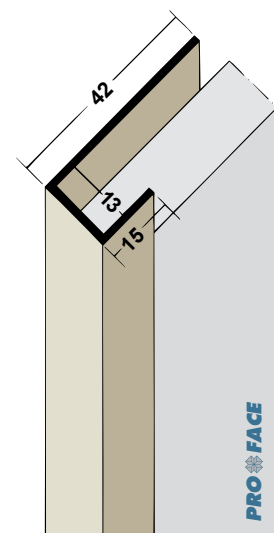

Proface®-YOIN-U
U130-P

Artikelcode	A mm	B mm	Lengte in cm	Hoeveelheid per bundel	Materiaal
U90-P*	9		250, 300, 500	10	PVC
U110-P*	11		250, 500	20	PVC
U130-P*	13		250, 300, 500	10	PVC

* Artikel leverbaar in wit (W), zwart (BL), rood (R) en bruin (BR). Bijv. U90-PBL250.