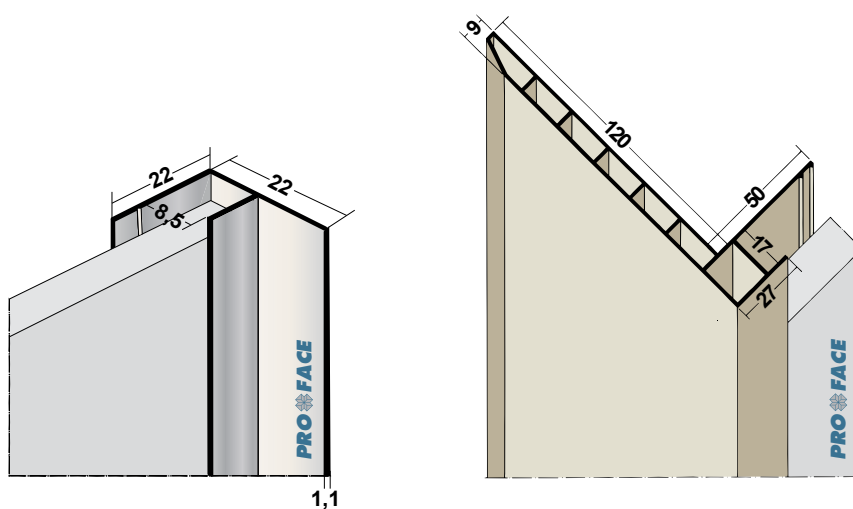

## AANSLUIT- EN OMVATTINGSPROFIELEN

Proface<sup>®</sup>-YOIN-U is ontwikkeld als eindafsluiting van gevelbekleding. Proface<sup>®</sup>-YOIN-U wordt toegepast als aansluiting tussen de gevelbekleding en onderbreking in de gevel zoals een kozijn, vensterbank of deur. Proface<sup>®</sup>-YOIN-U zorgt voor een strakke afwerking en afdekking van zaagkanten. Proface<sup>®</sup>-YOIN-U is verkrijgbaar in de uitvoeringen blank, gepoedercoat of geanodiseerd aluminium en gekleurd PVC.