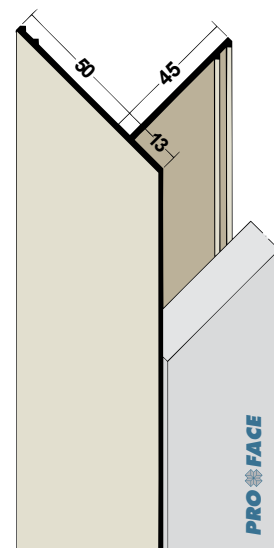

Proface®-YOIN-U
U630S-P

Artikelcode	A mm	B mm	Lengte in cm	Hoeveelheid per bundel	Materiaal
U270-A*	27		250	10	Aluminium
U385S-P**	13,5	25	250, 300	10	PVC
U630S-P**	13	50	250, 300	10	PVC

* Artikel leverbaar in blank en RAL-kleur (RAL).

** Artikel leverbaar in wit (W), zwart (BL), rood (R) en bruin (BR). Bijv. U385S-PW250.