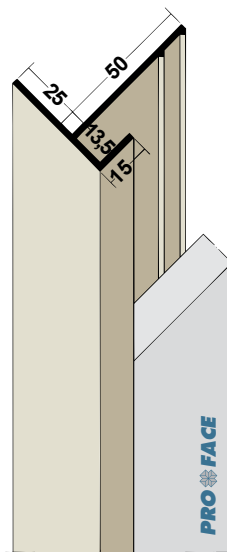

Proface®-YOIN-U
U385S-P