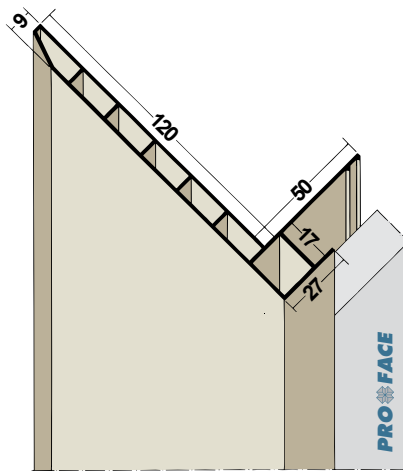

Proface®-YOIN-U
U1370SH-P