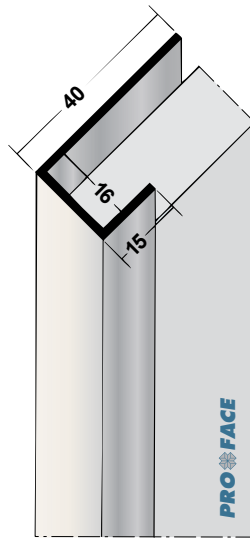

Proface®-YOIN-U
U160-A