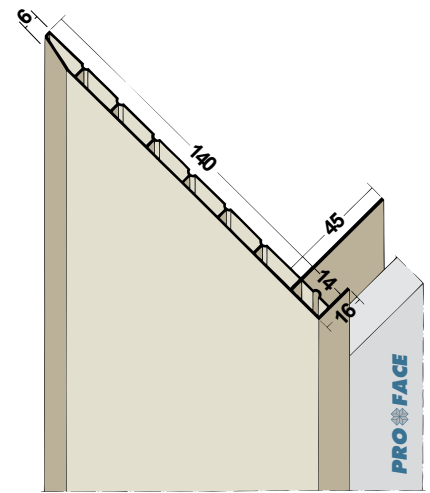

Proface®-YOIN-U
U1540SH-P

Artikelcode	A mm	B mm	Lengte in cm	Hoeveelheid per bundel	Materiaal
U1342SH-P*	14,2	120	250, 300	6	PVC
U1370SH-P*	17	120	250, 300	6	PVC
U1540SH-P*	14	140	300	6	PVC

* Artikel leverbaar in wit (W), zwart (BL), rood (R) en bruin (BR). Bijv. U1342SH-PBL250.