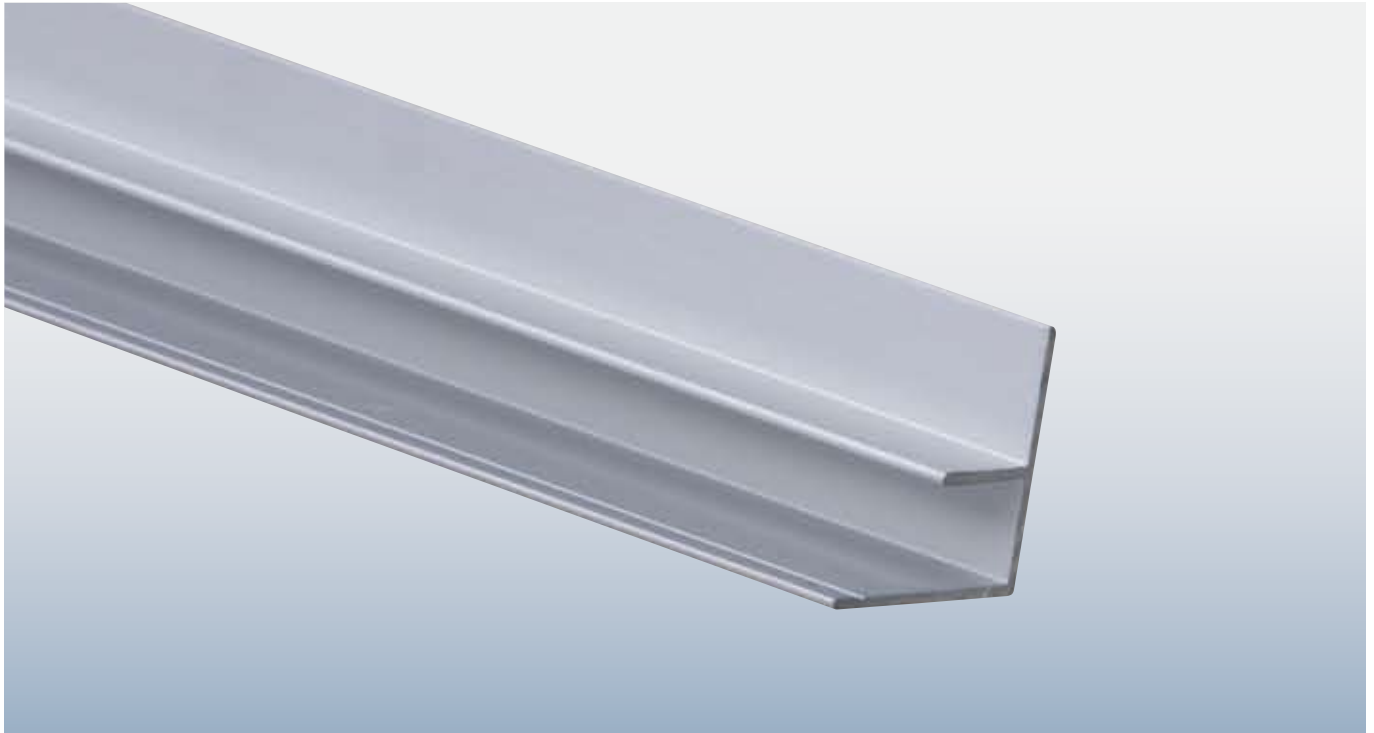

Proface®-YOIN-U
U270-A