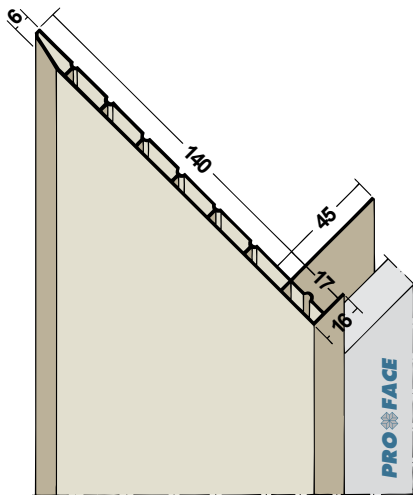

Proface®-YOIN-U
U1570SH-P

Artikelcode	A mm	B mm	Lengte in cm	Hoeveelheid per bundel	Materiaal
U1570SH-P*	17	140	300	6	PVC

* Artikel leverbaar in wit (W), zwart (BL), rood (R) en bruin (BR). U1570SH-PR300.