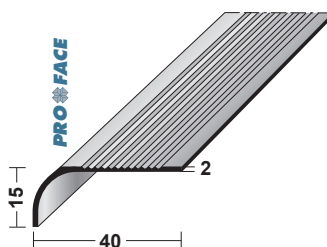

PBQ200-A300

BASIQ - Platstaaf

Afmeting	20 mm
Lengte	3 m ¹
Materiaal	Aluminium
Uitvoering	Brute

PBQ300-A300

BASIQ - Platstaaf

Afmeting	30 mm
Lengte	3 m ¹
Materiaal	Aluminium
Uitvoering	Brute

PBQ400-A300

BASIQ - Platstaaf

Afmeting	40 mm
Lengte	3 m ¹
Materiaal	Aluminium
Uitvoering	Brute

SBQ400-A300

BASIQ - Slijtstrip

Afmeting	40 mm
Lengte	3 m ¹
Materiaal	Aluminium
Uitvoering	Brute

TRBQ400-A300

BASIQ - Trapkant

Afmetingen	40 x 15 mm
Lengte	3 m ¹
Materiaal	Aluminium
Uitvoering	Brute

LBQ150-A300

BASIQ - Hoekprofiel

Afmetingen	15 x 15 mm
Lengte	3 m ¹
Materiaal	Aluminium
Uitvoering	Brute

CQ200-A300

CORNEQ - Hoekprofiel

Afmetingen 20 x 20 mm

Lengte 3 m¹

Materiaal Aluminium

Uitvoering Brute

CQ250-A300

CORNEQ - Hoekprofiel

Afmetingen 25 x 25 mm

Lengte 3 m¹

Materiaal Aluminium

Uitvoering Brute

LBQ300-A300