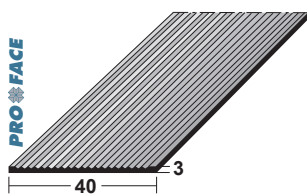

PBQ200-A300

BASIQ - Platstaaf

Afmeting	20 mm
Lengte	3 m ¹
Materiaal	Aluminium
Uitvoering	Brute

PBQ300-A300

BASIQ - Platstaaf

Afmeting	30 mm
Lengte	3 m ¹
Materiaal	Aluminium
Uitvoering	Brute

PBQ400-A300

BASIQ - Platstaaf

Afmeting	40 mm
Lengte	3 m ¹
Materiaal	Aluminium
Uitvoering	Brute

SBQ400-A300

BASIQ - Slijtstrip

Afmeting	40 mm
Lengte	3 m ¹
Materiaal	Aluminium
Uitvoering	Brute

TRBQ400-A300

BASIQ - Trapkant

Afmetingen	40 x 15 mm
Lengte	3 m ¹
Materiaal	Aluminium
Uitvoering	Brute

LBQ150-A300

BASIQ - Hoekprofiel

Afmetingen	15 x 15 mm
Lengte	3 m ¹
Materiaal	Aluminium
Uitvoering	Brute

CQ200-A300

CORNEQ - Hoekprofiel

Afmetingen 20 x 20 mm

Lengte 3 m¹

Materiaal Aluminium

Uitvoering Brute

CQ250-A300

CORNEQ - Hoekprofiel

Afmetingen 25 x 25 mm

Lengte 3 m¹

Materiaal Aluminium

Uitvoering Brute

LBQ300-A300