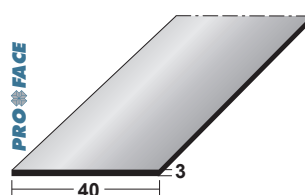

PBQ200-A300

BASIQ - Platstaaf

Afmeting	20 mm
Lengte	3 m ¹
Materiaal	Aluminium
Uitvoering	Brute

PBQ300-A300

BASIQ - Platstaaf

Afmeting	30 mm
Lengte	3 m ¹
Materiaal	Aluminium
Uitvoering	Brute

PBQ400-A300

BASIQ - Platstaaf

Afmeting	40 mm
Lengte	3 m ¹
Materiaal	Aluminium
Uitvoering	Brute

SBQ400-A300

BASIQ - Slijtstrip

Afmeting	40 mm
Lengte	3 m ¹
Materiaal	Aluminium
Uitvoering	Brute

TRBQ400-A300

BASIQ - Trapkant

Afmetingen	40 x 15 mm
Lengte	3 m ¹
Materiaal	Aluminium
Uitvoering	Brute

LBQ150-A300

BASIQ - Hoekprofiel

Afmetingen	15 x 15 mm
Lengte	3 m ¹
Materiaal	Aluminium
Uitvoering	Brute

CQ200-A300

CORNEQ - Hoekprofiel

Afmetingen 20 x 20 mm

Lengte 3 m¹

Materiaal Aluminium

Uitvoering Brute

CQ250-A300

CORNEQ - Hoekprofiel

Afmetingen 25 x 25 mm

Lengte 3 m¹

Materiaal Aluminium

Uitvoering Brute

LBQ300-A300