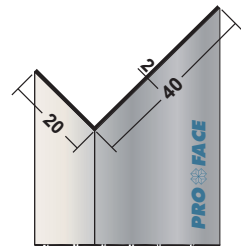

BASIQ - Hoekprofiel

Afmetingen 30 x 30 mm

Lengte 3 m¹

Materiaal Aluminium

Uitvoering Brute

CQ400-A300

CORNEQ - Hoekprofiel

Afmetingen 40 x 40 mm

Lengte 3 m¹

Materiaal Aluminium

Uitvoering Brute

LBQ150N-A300

BASIQ - Hoekprofiel

Afmetingen 15 x 30 mm

Lengte 3 m¹

Materiaal Aluminium

Uitvoering Brute

LBQ200N-A300

BASIQ - Hoekprofiel

Afmetingen 20 x 40 mm

Lengte 3 m¹

Materiaal Aluminium

Uitvoering Brute

UBQ150-A300