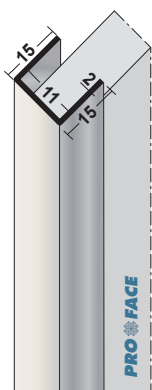

BASIQ - Hoekprofiel

Afmetingen 30 x 30 mm

Lengte 3 m¹

Materiaal Aluminium

Uitvoering Brute

CQ400-A300

CORNEQ - Hoekprofiel

Afmetingen 40 x 40 mm

Lengte 3 m¹

Materiaal Aluminium

Uitvoering Brute

LBQ150N-A300

BASIQ - Hoekprofiel

Afmetingen 15 x 30 mm

Lengte 3 m¹

Materiaal Aluminium

Uitvoering Brute

LBQ200N-A300

BASIQ - Hoekprofiel

Afmetingen 20 x 40 mm

Lengte 3 m¹

Materiaal Aluminium

Uitvoering Brute

UBQ150-A300

BASIQ - U-profiel

Afmeting 15 x 15 x 15 mm

Lengte 3 m¹

Materiaal Aluminium

Uitvoering Brute

UBQ200-A300

BASIQ - U-profiel

Afmeting 20 x 20 x 20 mm