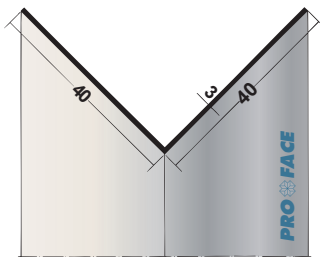

LBQ150-A300

BASIQ - Hoekprofiel

Afmetingen	15 x 15 mm
Lengte	3 m ¹
Materiaal	Aluminium
Uitvoering	Brute

CQ200-A300

CORNEQ - Hoekprofiel

Afmetingen 20 x 20 mm

Lengte 3 m¹

Materiaal Aluminium

Uitvoering Brute

CQ250-A300

CORNEQ - Hoekprofiel

Afmetingen 25 x 25 mm

Lengte 3 m¹

Materiaal Aluminium

Uitvoering Brute

LBQ300-A300

BASIQ - Hoekprofiel

Afmetingen 30 x 30 mm

Lengte 3 m¹

Materiaal Aluminium

Uitvoering Brute

CQ400-A300

CORNEQ - Hoekprofiel

Afmetingen 40 x 40 mm

Lengte 3 m¹

Materiaal Aluminium

Uitvoering Brute

LBQ150N-A300

BASIQ - Hoekprofiel

Afmetingen 15 x 30 mm

Lengte 3 m¹

Materiaal Aluminium