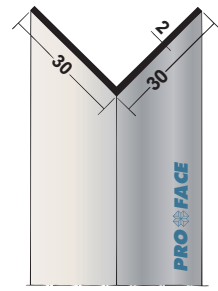

LBQ150-A300

BASIQ - Hoekprofiel

Afmetingen	15 x 15 mm
Lengte	3 m ¹
Materiaal	Aluminium
Uitvoering	Brute

CQ200-A300

CORNEQ - Hoekprofiel

Afmetingen 20 x 20 mm

Lengte 3 m¹

Materiaal Aluminium

Uitvoering Brute

CQ250-A300

CORNEQ - Hoekprofiel

Afmetingen 25 x 25 mm

Lengte 3 m¹

Materiaal Aluminium

Uitvoering Brute

LBQ300-A300

BASIQ - Hoekprofiel

Afmetingen 30 x 30 mm

Lengte 3 m¹

Materiaal Aluminium

Uitvoering Brute

CQ400-A300

CORNEQ - Hoekprofiel

Afmetingen 40 x 40 mm

Lengte 3 m¹

Materiaal Aluminium

Uitvoering Brute

LBQ150N-A300

BASIQ - Hoekprofiel

Afmetingen 15 x 30 mm

Lengte 3 m¹

Materiaal Aluminium