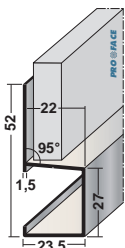

Toepassing /specificaties	
<i>Aansluit- en omvatingsprofiel</i>	
Plaatdikte in mm	max. 6
Materiaal	Aluminium
Lengte in cm	600
Hoeveelheid per bundel	10

WERZALIT® 3003800 ALUMINIUM WATERSLAG

Artikel + Kleur/uitvoering + lengte	
Proface®-WATEX	
WT380-AA600	■ geanodiseerd
WT380-ARAL....-600	■ RAL-kleur
Standaard leverbare kleur/uitvoering: zie pagina 68	

Toepassing /specificaties	
<i>Waterkeringsprofiel</i>	
Plaatdikte in mm	max 37
Materiaal	Aluminium
Lengte in cm	600
Hoeveelheid per bundel	10

WERZALIT® 22083... ALUMINIUM AANSLUITPROFIEL F

Artikel + Kleur/uitvoering + lengte	
Proface®-YOIN-U	
U220-AA550	■ geanodiseerd
U220-ARAL....-550	■ RAL-kleur
Standaard leverbare kleur/uitvoering: zie pagina 105	