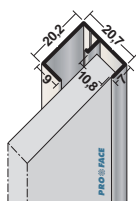

WERZALIT® 23052... ALUMINIUM KANTENAFSLUITPROFIEL NO 2

Artikel + Kleur/uitvoering + lengte	
Proface®-YOIN-U	
U108S-AA600	■ geanodiseerd
U108S-ARAL....-600	■ RAL-kleur
Standaard leverbare kleur/uitvoering: zie pagina 99	

Toepassing /specificaties	
<i>Aansluit- en omvatingsprofiel</i>	
Plaatdikte in mm	max. 6
Materiaal	Aluminium
Lengte in cm	600
Hoeveelheid per bundel	10