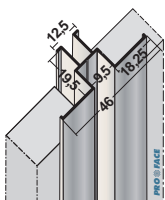

Toepassing /specificaties	
<i>Aansluit- en omvatingsprofiel</i>	
Plaatdikte in mm	max. 6
Materiaal	Aluminium
Lengte in cm	600
Hoeveelheid per bundel	10

WERZALIT® 3003800 ALUMINIUM WATERSLAG

Artikel + Kleur/uitvoering + lengte	
Proface®-WATEX	
WT380-AA600	■ geanodiseerd
WT380-ARAL....-600	■ RAL-kleur
Standaard leverbare kleur/uitvoering: zie pagina 68	

Toepassing /specificaties	
<i>Waterkeringsprofiel</i>	
Plaatdikte in mm	max 37
Materiaal	Aluminium
Lengte in cm	600
Hoeveelheid per bundel	10

WERZALIT® 22083... ALUMINIUM AANSLUITPROFIEL F

Artikel + Kleur/uitvoering + lengte	
Proface®-YOIN-U	
U220-AA550	■ geanodiseerd
U220-ARAL....-550	■ RAL-kleur
Standaard leverbare kleur/uitvoering: zie pagina 105	

Toepassing /specificaties	
<i>Aansluit- en omvatingsprofiel</i>	
Plaatdikte in mm	max. 22
Materiaal	Aluminium
Lengte in cm	550
Hoeveelheid per bundel	10

WERZALIT® 23082... ALUMINIUM AFDEKPROFIEL

Artikel + Kleur/uitvoering + lengte	
Proface®-YOIN-O	
O200-AA550	■ geanodiseerd
O200-ARAL....-550	■ RAL-kleur
Standaard leverbare kleur/uitvoering: zie pagina 95	

Toepassing /specificaties	
<i>Omegaprofiel</i>	
Plaatdikte in mm	max. 20
Materiaal	Aluminium
Lengte in cm	550
Hoeveelheid per bundel	10

WERZALIT® 25018... ALUMINIUM BINNENHOEKPROFIEL

Artikel + Kleur/uitvoering + lengte	
Proface®-CORININ	
CI200-AA250	■ geanodiseerd
CI200-ARAL....-250	■ RAL-kleur
Standaard leverbare kleur/uitvoering: zie pagina 43	