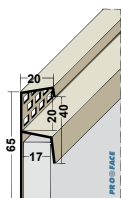

WERZALIT® 30033663 KUNSTSTOF VENTILATIEPROFIEL F

Artikel + Kleur/uitvoering + lengte		Toepassing /specificaties	
Proface®-VENTILEX		Ventilatieprofiel	
VX170-PW250	☐ wit	Plaatdikte in mm	17
VX170-PBL250	■ zwart	Materiaal	PVC
Standaard leverbare kleur/uitvoering: zie pagina 50		Vrije luchtdoorlaat in cm² per m¹	100
		Lengte in cm	250
		Hoeveelheid per bundel	10