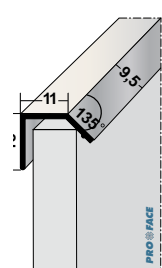

ROCKPANEL® PROFIEL I

Artikel + Kleur/uitvoering + lengte		Toepassing /specificaties	
Proface®-WATEX		Rockpanel® Profiel I	
WT110-AA305	■ geanodiseerd	Plaatdikte in mm	max. 10
WT110-ARAL.....-305	■ Rockpanel®-kleur	Materiaal	Aluminium
Standaard leverbare kleur/uitvoering: zie pagina 68		Lengte in cm	305,5
		Hoeveelheid per bundel	20

ROCKPANEL® PROFIEL J