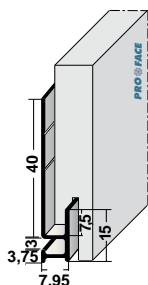

Artikel + Kleur/uitvoering + lengte		Toepassing /specificaties	
Proface®-FINSTART		Rockpanel® Profiel K (Lines²)	
FT68-AA305	■ geanodiseerd	Plaatdikte in mm	-
Standaard leverbare kleur/uitvoering: zie pagina 46		Materiaal	Aluminium
		Lengte in cm	305,5
		Hoeveelheid per bundel	10

UITGEBREID KLEURASSORTIMENT ROCKPANEL® COLOURS

De **Standard** en **Bright Colours** van ROCKPANEL® Colours worden het meest toegepast (zie kleurenoverzicht pagina 14). Andere RAL/NCS kleuren zijn op bestelling leverbaar en behoren tot het kleurenoverzicht **Special** en **Custom Colours**. Proface® gevelprofielen uit het merkprogramma kunnen op aanvraag worden geleverd in elke gewenste RAL- of NCS kleur.

Daarnaast bestaat het ROCKPANEL® assortiment uit **ROCKPANEL® Metallics**, **ROCKPANEL® Brilliant**, **ROCKPANEL® Chameleon** en **ROCKPANEL® Woods**. Proface® gevelprofielen uit het merkprogramma kunnen worden geleverd in elke gewenste RAL- of NCS-kleur. Proface® biedt daarmee een oplossing voor elke gewenste uitstraling en afwerking in combinatie met ROCKPANEL® gevelbekleding. Voor advies en mogelijkheden neemt u contact op met één van onze adviseurs: +31 (0)570 50 38 30 of per mail via info@cevesvergeer.nl.