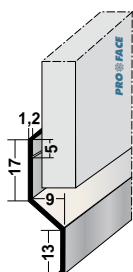

Artikel + Kleur/uitvoering + lengte		Toepassing /specificaties	
Proface®-WATEX		Rockpanel® Profiel J	
WT90-AA305	■ geanodiseerd	Plaatdikte in mm	max. 8
WT90-ARAL.....-305	■ Rockpanel®-kleur	Materiaal	Aluminium
Standaard leverbare kleur/uitvoering: zie pagina 67		Lengte in cm	305,5
		Hoeveelheid per bundel	20

ROCKPANEL® PROFIEL K